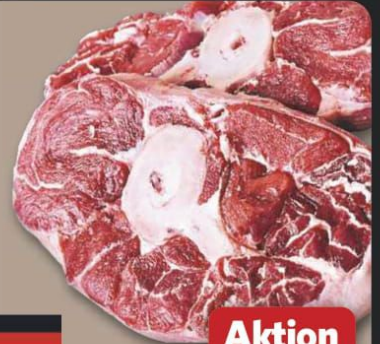

Rinderrouladen,
Braten oder **Gulasch**
aus der Keule, zart und mager
100 g
(1 kg = 12.90)

Aktion

1.29

Rinderrouladen
aus der
Oberschale
oder
verschieden
gefüllt
100 g
(1 kg = 15.90)

Aktion

1.59

Beinscheibe
vom Rind, für
die kräftige
Suppe
1 kg

Aktion

8.99

MOIN

QUALITÄT

aus der
SB-Theke

Kalbsschnitzel
aus der Ober-
schale
100 g
(1 kg = 24.90)

Aktion

2.49

Filetspieße
zartes Schweine-
fleisch am prakti-
schen Spieß
100 g
(1 kg = 12.90)

Aktion

1.29

Hackfleisch
gemischt
aus Rind und
Schwein, vielsei-
tig verwendbar
1 kg

Aktion

7.77

HOFWERTE

GENIEßEN, WAS AUS DER HEIMAT KOMMT

TIERWOHL PUR:

Artgerechtere und respektvolle Haltung der Tiere

NATUR PUR:

Ständiger Zugang zum Auslauf im
Freien und gentechnikfreies Futter

REGIONAL PUR:

Transparente Herkunft von
Erzeugern aus der Region

HIER MEHR
ÜBER
unsere
Landwirte
ERFAHREN

Haltungs-
form
1 2 3 4
Premium
haltungform.de

Rinderfilet
besonders zart
und mager
100 g
(1 kg = 49.90)

Aktion

4.99