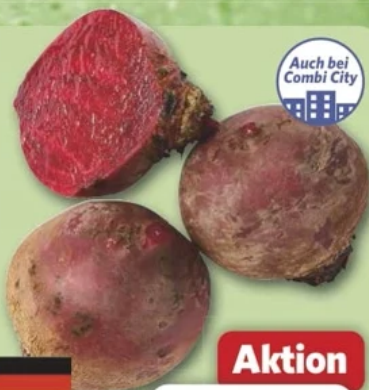

Aktion

3.88

Spitzkohl
Kl. I, Ursprung:
Portugal
1 kg

Aktion

1.49

Speisemöhren
Kl. I, Ursprung:
Deutschland
1-kg-Schale

Aktion

1.11

**Deutsche
Gemüse-
zwiebeln**
Kl. I
700-g-Beutel
(1 kg = 1.41)

Aktion

0.99

**nur in Märkten mit
Schnibbelküche erhältlich**

Fladenbrot
versch. Sorten,
Käse-Schinken,
Thunfisch,
Pute, Tomate-
Mozzarella
100 g

Aktion

1.09

**Deutsche
Rote Bete**
Kl. I
1 kg

Aktion

0.99

**Speise-
frühkartoffeln**
festkochend,
Sorte: Annabelle,
Ursprung: Zypern
1 kg

1.79

MOIN CARD