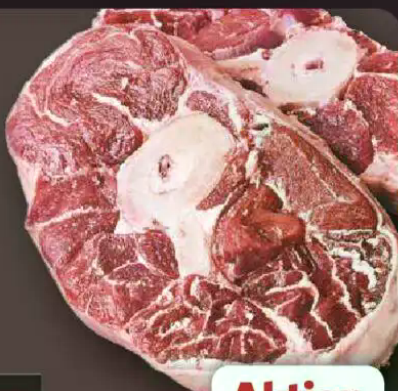

**Aktion**

**Wofei Spargel Salat**  
100 g  
(1 kg = 15.90)

**1.59**

**Fackelbrot**  
mit Cheddar-Mozzarella oder BBQ-Bacon gefüllt  
ca. 115-g-Stück  
(1 kg = 17.30)

**Aktion**

**1.99**

**Beinscheibe**  
vom Rind, für die kräftige Suppe  
100 g  
(1 kg = 9.90)

**Aktion**

**0.99**

**Aktion**

**Geflügel-frikadellen**  
fertig gebraten  
Stück

**0.70**

**Frische Hähnchen-unterschenkel**  
HKL A, natur oder gewürzt  
1 kg

**Aktion**

**4.99**