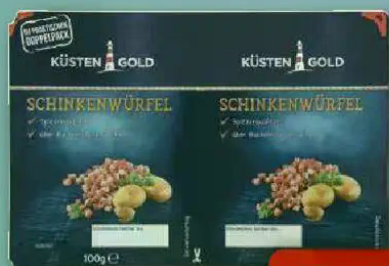

Becel  
versch. Sorten  
225-g-Becher  
(1 kg = 5.73)

-45%

1.49  
~~ab 2.69~~

n. G. = 2.69<sup>1</sup>

Arla  
Kaergarden  
versch. Sorten  
200-g-Becher  
(1 kg = 7.45)

2.79  
~~3.49~~

MOIN CARD  
(1 kg = 12.45)

2.49

n. G. = 2.79<sup>1</sup>

KÜSTEN  
GOLD  
Schinken-  
würfel  
versch. Sorten  
150/200-g-  
Packung  
(1 kg = 13.95)

Aktion

1.59  
~~1.89~~

n. G. = 1.89<sup>1</sup>

KÜSTEN  
GOLD  
Hähnchen-  
brustfilet  
100-g-Stück  
(1 kg = 15.90)