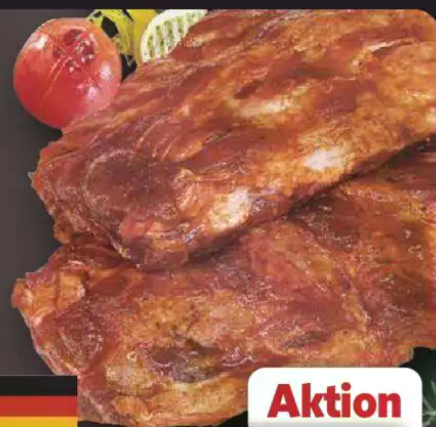

Aktion

Spareribs
vom Schwein,
lecker mariniert
100 g
(1 kg = 6.90)

0.69