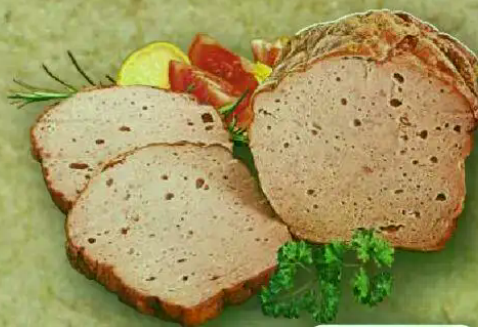

## SCHNIBBELKÜCHE

**Aktion**

**1.09**

**Wraps\***  
versch. Sorten  
100 g  
(1 kg = 10.90)

**Gekochte  
Schweine-  
mettwurst**  
im Geleemantel,  
pikant, würzig  
100 g  
(1 kg = 12.90)

**Aktion**

**1.29**