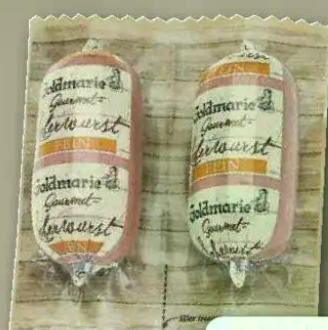

**Aktion**

**0.99**

**Aktion**

**Geflügel-frikadellen**  
fertig gebraten  
Stück

**0.70**

**Frische Hähnchen-unterschenkel**  
HKL A, natur oder gewürzt  
1 kg

**Aktion**

**4.99**

**Hähnchenbrustfilet**  
natur, Hkl. A  
100 g  
(1 kg = 12.90)

**Aktion**

**1.29**

Auch als Geflügelvariante

Goldmarie

**Speikerwurst**  
versch. Sorten  
80-g-Stück  
(1 kg = 22.38)

**Aktion**

**1.79**

Goldmarie

**Gourmet Leberwurst**  
versch. Sorten  
150-g-Packung  
(1 kg = 12.60)

**Aktion**

**1.89**

Goldmarie

**Kasseler Lachsbraten**  
90-g-Packung  
(1 kg = 22.11)

**Aktion**

**1.99**

# FRISCH & SELBSTGEMACHT?

Unsere Eigenmarke Goldmarie Handwerkerei steht für Produkte, die nach eigenen Rezepturen entwickelt und immer frisch für dich zubereitet werden.

Goldmarie 

**Schinkensteak**  
vom Schwein,  
mariniert  
100 g  
(1 kg = 6.90)