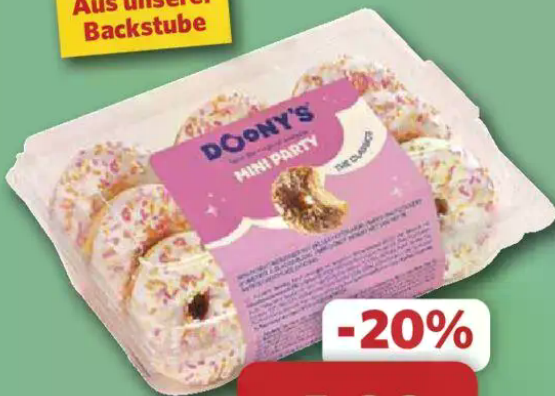

## GENUSS verbindet.

Aus unserer Bedienungstheke

**-34%**

**Gouda Jung Käsewürfel**  
holländischer Schnittkäse,  
48 % Fett i. Tr.  
100 g

**0.79**  
~~1.19~~

n. G. = 1.19<sup>1</sup>

**Aktion**

**Kleinemas Snackinis Mini-Salami**  
versch. Sorten  
200-g-Packung

**-20%**

**Mini Party Donuts**  
9-Stück-Packung

**1.99**  
~~2.69~~

n. G. = 2.49<sup>1</sup>

**Aktion**

**Elephant Pretzels**  
versch. Sorten  
70/80-g-Beutel  
(1 kg ab 12.38)

**0.99**

**25% RABATT**  
auf Hanuta