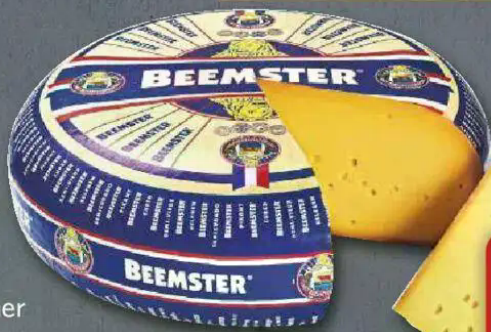

**MITTAGSTISCH: 11.30-14 UHR, TAGESSNACK: 11-15 UHR\***

Auch zum Mitnehmen!  
**11.05. - 16.05.**

### UNSER AKTUELLES WOCHENMENÜ

MO	Hähnchenschnitzel „Hawaii“ mit Butterreis und Paprika-Sauce Tagessnack: Hähnchenschnitzel im Brötchen	6.99 2.80
DI	Nudelauflauf mit Bolognese, Tomaten und Mozzarella Tagessnack: Schweinelachsschnitzel	5.49 2.50
MI	Schweineschnitzel „Wiener Art“ mit Kaisergemüse, Hollandaise und Bratkartoffeln Tagessnack: Halbes Hähnchen - <b>Hähnchentag</b>	6.49 4.75
DO	<b>Himmelfahrt</b>	
FR	Rinderroulade mit Salzkartoffeln und Rotkohl Tagessnack: gegrillte Hähnchenschenkel	6.99 2.95
SA	Schweinelachsschnitzel mit Grillgemüse-Kartoffelgratin Tagessnack: Hähnchen-Nuggets in Cornflakes-Panade, 100 g	5.00 1.79

## EINFACH LECKER

**Beemster Mild oder Pikant**  
holländischer Schnittkäse,  
mind. 48 % Fett i. Tr.  
100 g  
(1 kg = 12.90)

**-24%**

**1.29**  
ab ~~1.69~~

n. G. = 1.69<sup>1</sup>