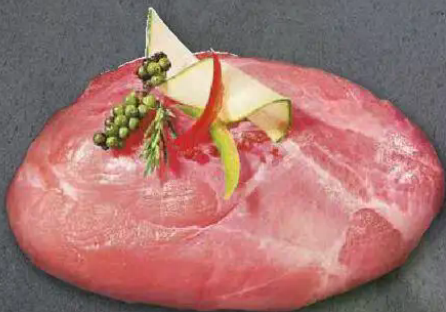

# Mein Qualität

Markt  
FLEISCHEREI

DAUERHAFT  
FRISCHE  
SORTIMENT  
GÜNSTIGE ANGEBORE

**Spareribs**  
vom Schwein,  
lecker mariniert  
100 g  
(1 kg = 6.90)

**Aktion**

**0.69**

**Schinkenbraten**  
vom Schwein  
1 kg