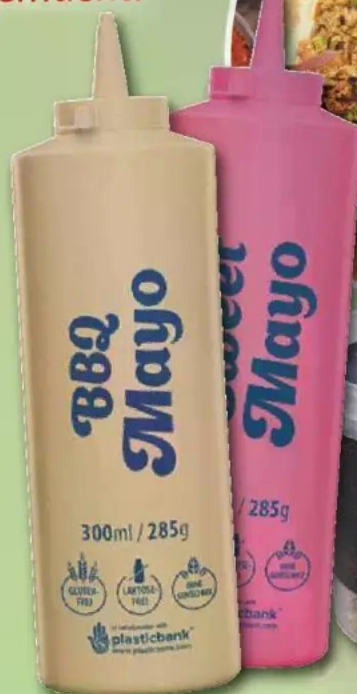

**Harry Hot Dog Brötchen**  
250-g-Packung  
(1 kg = 6.76)

**Aktion**

**1.69**  
~~2.09~~

n. G. = 2.09<sup>1</sup>

**Meica Trueman's Hot Dog Würstchen**  
7 x 50-g-Glas  
(1 kg = 9.51)

**-26%**

**3.33**  
~~4.49~~

n. G. = 4.49<sup>1</sup>

**Millas Squeeze BBQ oder Sweet Mayo**  
300-ml-Flasche  
(1 l = 6.63)

**-20%**

**1.99**  
~~2.49~~

n. G. = 2.49<sup>1</sup>

**Top Taste Röstzwiebeln Bacon\***  
100-g-Becher  
(1 kg = 9.90)