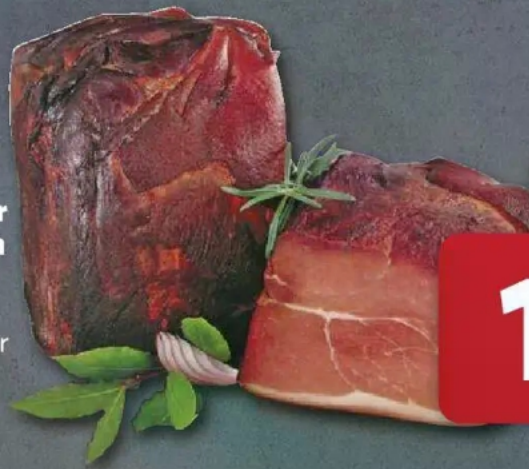

Von Hand  
gesalzen, mild  
geräuchert oder  
luftgetrocknet  
100 g  
(1 kg = 19.90)

**Aktion**

**1.99**

**BINCKEBANCK**  
seit 1847

**Landgrafen-  
Kochschinken**

mild im Ge-  
schmack und  
zart im Biss.  
100 g  
(1 kg = 19.90)