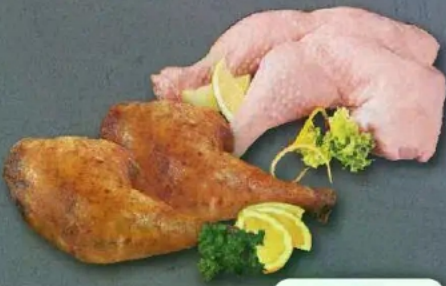

**Aktion**

**1.29**

**Frische Hähncheninnenfilets**

Hkl. A, besonders zart und mager  
100 g  
(1 kg = 12.90)

**Aktion**

**1.29**

**GENUSS ZUM MITNEHMEN**

FRISCH ZUBEREITET  
- JETZT PROBIEREN!

**Aktion**

**0.70**

**Geflügel-frikadellen**  
fertig gebraten  
Stück

**Hähnchen-grillschenkel**  
Hkl. A,  
küchenfertig  
1 kg

**Aktion**

**4.99**

**Souvlaki Spieße**  
zartes Schweinefleisch geschnitten und gespießt, herzhaft gewürzt  
100 g  
(1 kg = 12.90)