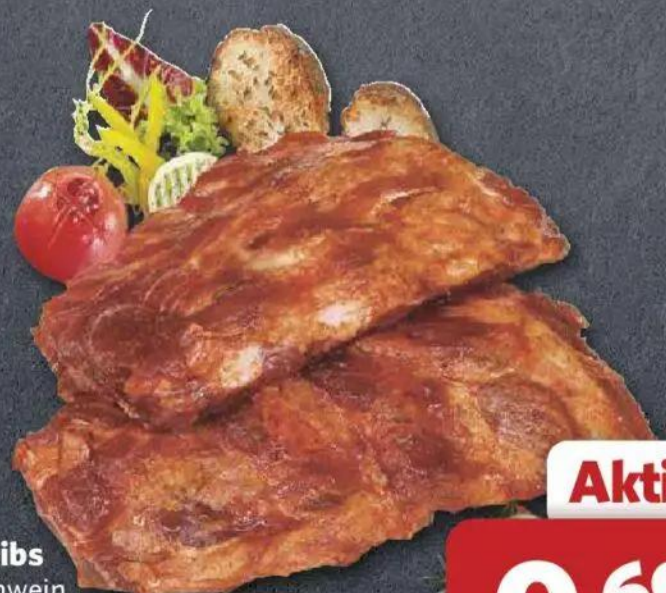

Spareribs
vom Schwein,
lecker mariniert
100 g
(1 kg = 6.90)

Aktion

0.69