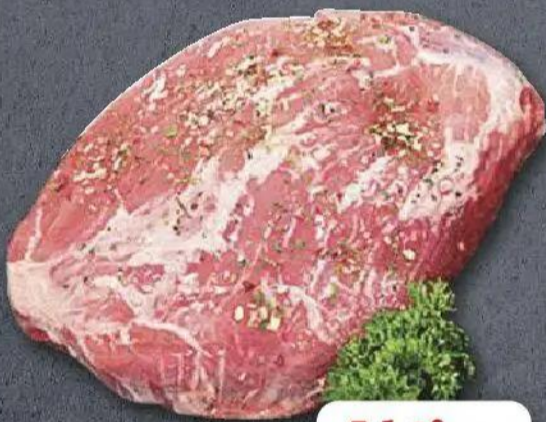

Chinakohl
Kl. I, Ursprung:
Deutschland
1 kg

HOFWERTE
GENIEßEN, WAS AUS DER HEIMAT KOMMT

Mein Qualität

DAUERHAFT
FRISCHE
SORTIMENT
GÜNSTIGE ANGEBOTE

TOP-ANGEBOT
DER WOCHE

Aktion

0.69

Schinkenmett
vom Schwein, gewürzt
100 g
(1 kg = 6.90)

AUS EIGENER
HERSTELLUNG
AUS EIGENER

Aktion

6.99

Backschinken
gepökelt, ohne
Schwarte
1 kg

Goldmarie
HAND
WERKEREI

Aktion

1.39

Hacksteak
vom Schwein,
verfeinert mit
Cheddar und
Jalapeno
100 g
(1 kg = 13.90)