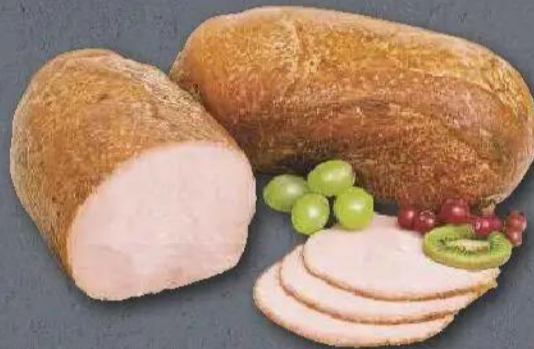

Aktion

1.99

Herhalten aus Westfalen
Langwiesche
Echte Fleischwaren

Putenbrust
versch. Sorten
100 g
(1 kg = 19.90)

Aktion

1.99

Imperial

Königsschinken
fett- und salzarm,
jedoch durch die
feine Kräuternote
und den milden
Buchen- und
Eichenholzrauch
besonders würzig
100 g
(1 kg = 29.90)