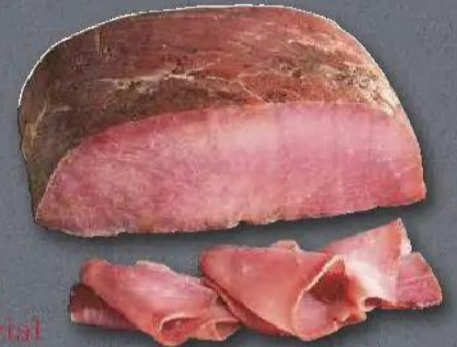

Aktion

1.99

Herhalten aus Westfalen
Langwiesche
Echte Fleischwaren

Putenbrust
versch. Sorten
100 g
(1 kg = 19.90)

Aktion

1.99

Imperial

Königsschinken
fett- und salzarm,
jedoch durch die
feine Kräuternote
und den milden
Buchen- und
Eichenholzrauch
besonders würzig
100 g
(1 kg = 29.90)

Aktion

2.99

AUS EIGENER
HERSTELLUNG
AUS EIGENER

Goldmarie
**HAND
WERKEREI**

**Fleischwurst
im Stück**
mit oder ohne
Knoblauch,
klassisch würzig
- goldgelb
geräuchert
300-g-Stück
(1 kg = 11.66)

Aktion

3.50

Haltungs-
form
1 2 3 4 5
Auslauf/Weide
haltungform.de