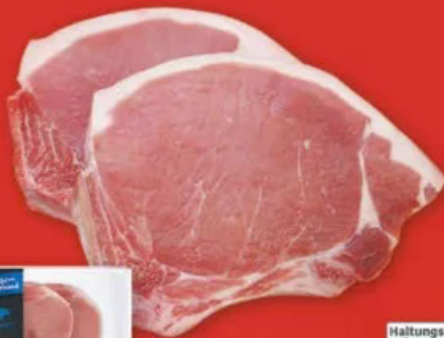

Stielkotelett
vom Schwein
350 g SB-Packung
1 kg = 8,54
n. G.¹ = 3,49

2.99
~~3.49~~ -14%