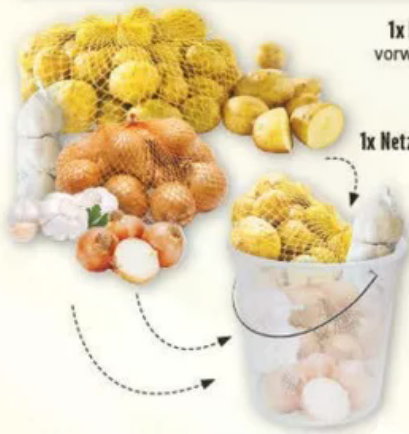

APP-PREIS²
AKTION
0.50

0.69
AKTION

Hähnchenschenkel
mit Rückenstück
ca. 3 kg XXL SB-Packung
1 kg

XXL
AKTION
3.99

Höchstabgabemenge zum App Preis: 3 Packungen

Driscoll's
Himbeeren
Herkunft siehe Etikett, Kl. I
125 g Packung
1 kg = 8,88
Abbildung ähnlich.

APP-PREIS²
AKTION
0.88

1.11
AKTION

1 kg = 7,04

Verrückter PREIS!

% GÜNSTIG WIE NOCH NIE, NUR MIT DER APP

E EDEKA

Alle Angebote gültig von Montag, 04.05. bis Samstag, 09.05.2026, KW19. Wir haben uns für diesen Zeitraum, ausserhalb des gewöhnlichen Zeitraums, entschieden. Bitte entschuldigen Sie, wenn die Artikel aufgrund großer Nachfrage dennoch im Einzelhandel ausverkauft sein sollten. Abgabe nur in haushaltsüblichen Mengen. Druckfehler vorbehalten.

KNOLLEN EIMER AKTION

Inhalt:
 1x Netz Speisekartoffeln
 vorwiegend festkochend,
 Sorte siehe Etikett,
 aus Deutschland
 2,5 kg
 1x Netz Speisewiebeln gelb
 aus Deutschland,
 Kl. II, 2 kg

1x Netz
 Knoblauch weiß
 Herkunft siehe Etikett,
 Kl. I
 200 g
Haushaltseimer
 mit Metallbügel,
 transparent,
 ca. 10 l
 Stück

4.99
 AKTION

Landliebe Butter
 rahmig-frisch
 250 g Stück
 1 kg = 5,16, n. G.¹ = 2,69

APP-PREIS²
 -62%
1.11
 2.69
 1 kg = 4,44

1.29
 2.99 -56%

Bergader Bergbauern Käse Scheiben
 verschiedene Sorten,
 48% Fett i. Tr.
 150 g Packung
 1 kg = 11,93, n. G.¹ = 2,69