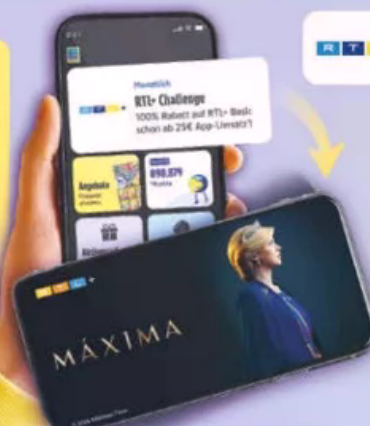

ERST EINKAUFEN, DANN STREAMEN.

Jetzt EDEKA App
nutzen und RTL+
gratis* bekommen: