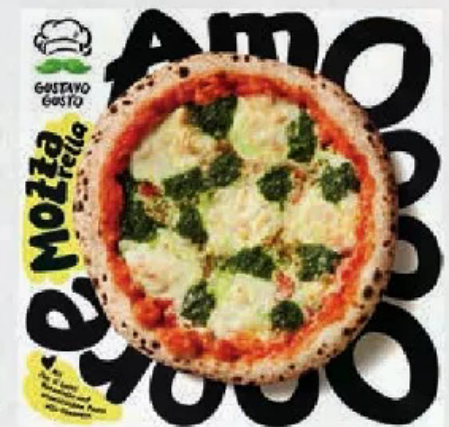

3.00

MARKTPLATZ

QUALITÄT & VIELFALT

HARIBO
LAKRITZ oder
FRUCHTGUMMI
verschiedene Sorten
150-175 g Beutel
(1 kg = 5,27-4,51)

0.79

STORCK
MERCI FINEST SELECTION
SCHOKOLADE
verschiedene Sorten
250/210 g Packung
(1 kg = 12,00/14,29)