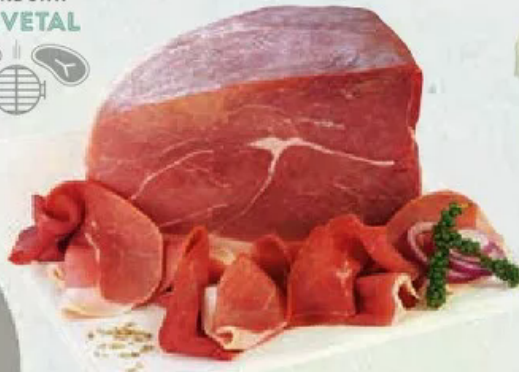

STANDORT:
DELINGSDORF

5.55

**HOLGER BOLDT
LÜNEBURGER HEIDE-HONIG**
reines Naturprodukt
ohne jegliche Zusätze
500 g Glas
(1 kg - 19.98)

STANDORT:
HAMBURG

9.99

STANDORT:
HAMBURG

**HAGENBECK
KAFFEE**
gemahlen oder
ganze Bohnen,
verschiedene Sorten
250 g Packung
(1 kg - 26.64)

6.66

**LUICELLA'S
PREMIUM ICECREAM**
verschiedene Sorten,
tiefgefroren
500 ml Becher
(1 l - 11.98)

STANDORT:
HAMBURG

5.55

☞ Nur gültig bei Einlösung über die EDEKA App. Bedingungen siehe App.

WIR LIEBEN LEBENSMITTEL. WIR LIEBEN ECHE WERTE. WIR LIEBEN HAMBURG.

AUS DER REGION IN HAMBURG & NAH DRAN

**ABRAHAM
KATEN-
SCHINKEN**
aus der Pape,
geräuchert
100 g

AN DER
BEDIENUNGS-
THEKE

2.49

**HOFKÜCHE
SÜBKARTOFFELSUPPE
MIT CHILI UND INGWER**

vegan, frisch gekocht,
tafelfertig
500 g Becher
(1 kg = 998)