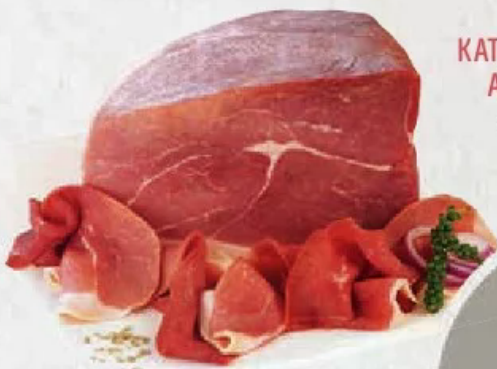

ABRAHAM KATENSCHINKEN AUS DER PAPE

über Buchenholz
geräuchert
100 g