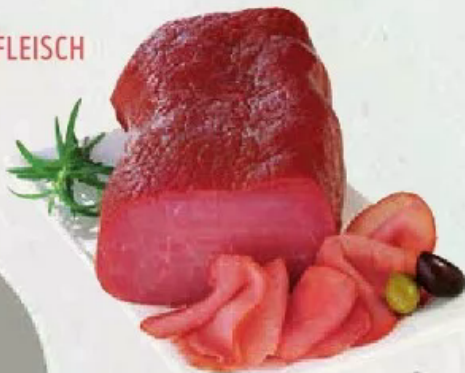

1.79

GUTFRIED GFLÜGELWURST- AUFschnitt

Jägerwurst, Guts-
wurst und Fleisch-
wurst
100 g

1.79

NORDISCH LACHSRAUCHFLEISCH

über Buchenholz
mild geräuchert,
besonders zart
100 g

1.99

RIEDEL WURST- SPEZIALITÄTEN ZWIEBELMETTWURST „JÄGER ART“

frische streichfähige Rohwurst-
Spezialität, ideal als Brotbelag
100 g

1.99

ABRAHAM KATENSCHINKEN AUS DER PAPE

über Buchenholz
geräuchert
100 g

2.29

PAUL PRÉDAULT LE FOUÉ KOCHSCHINKEN

die Nr. 1 in Frankreich,
zart und saftig
100 g