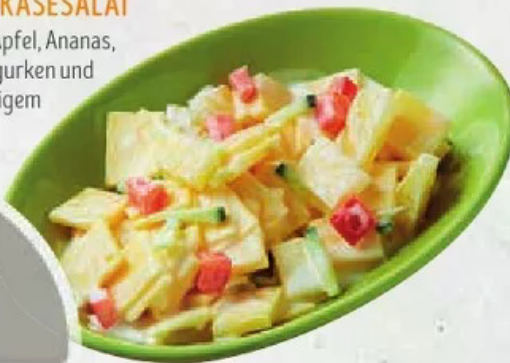

3.33

VELFRISK DANBO oder HAVARTI

dänischer Schnittkäse,
verschiedene Sorten,
mild bis würzig,
45/30% Fett i.Tr.
100 g

1.69

FRICO MAASDAMER

holländischer Schnittkäse mit
großen Löchern, zart-nussig
und süßlich-herb,
45% Fett i.Tr.
100 g

0.79

BEECK FEINKOST SCHWEIZER KÄSESALAT

pikanter Käse, Äpfel, Ananas,
Zwiebeln, Salatgurken und
Paprika in cremigem
Dressing
100 g

1.19

BEECK FEINKOST FRUCHTIGER GEFLÜGELSALAT

Hühnerfleisch, Ananas, Mandarinen,
Sellerie, Champignons und
Spargel in feinwürziger
Salatmayonnaise
100 g