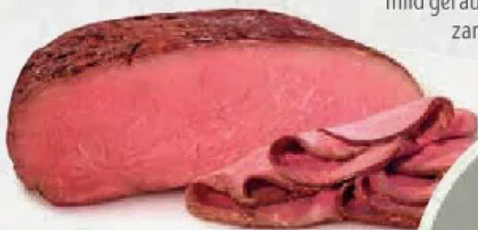

4.44

RÜGENWALDER MÜHLE
POMMERSCHE GUTSLEBERWURST
streichart, traditionell geräuchert, kräftig
und würzig, verschiedene
Sorten
100 g

1.59

GUTFLEISCH
**SCHLEMMERFLEISCH
IN ASPIK**
ideal für kalorienbewusste
Genießer
100 g

1.79

GUTFLEISCH
PFEFFERSALAMI
fein gekörnt,
herzhaft-pikant
100 g

2.19

BASEDAHL SCHINKENMANUFAKTUR
**HEIDE-KATENSCHINKEN
AUS DER PAPE**
das beste Teilstück,
mild geräuchert
100 g

3.79

METZGERS MANUFAKTUR
KALBSPASTRAMI
bestes Kalbfleisch, gepökelt und
mild geräuchert, besonders
zart und aromatisch
100 g