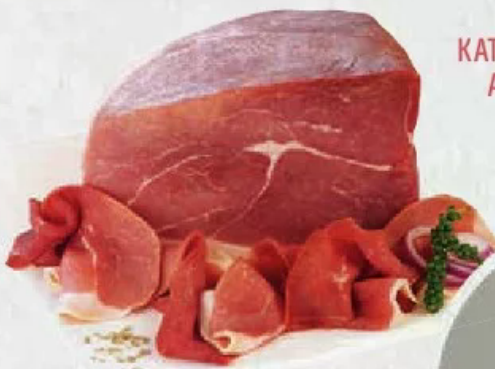

luftgetrocknet und in der
Rhône-Alpenregion
vollendet
gereift
100 g

2.49

ABRAHAM KATENSCHINKEN AUS DER PAPE

über Buchenholz
geräuchert
100 g

2.29

REINERT KLOSTERSCHINKEN

Kochschinken-
Spezialität, rustikal
geräuchert, mild
und saftig
100 g