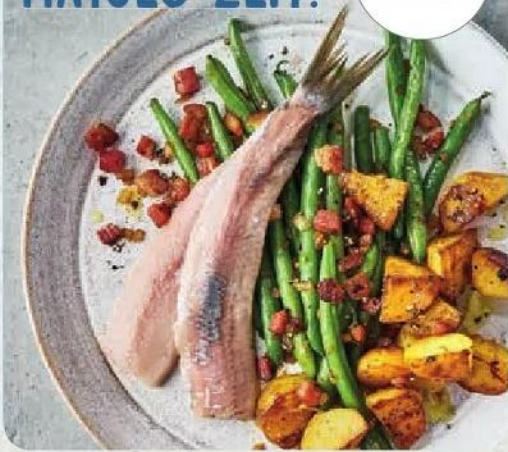

ENDLICH WIEDER
MATJES-ZEIT!

DEUTSCHE SEE
**MATJES-DOPPELFILETS
„PRIMTJES“**

Hering gefangen im Nordostatlantik,
Matjesdoppelfilet mild gesalzen,
besonders zart, aufgetaut
55 g Stück (1 kg = 32,55)

1.79

**NULL FLEISCH.
ÄCHT WINNER.**

THE GREEN MOUNTAIN
versch. Sorten
3.79
100 g = 15.79 EUR

**GEWINNE JETZT BEI
EDEKA STRUVE EINEN
500-€-GUTSCHEIN
VON ONOMAO***

Abbildung ähnlich.

JETZT MITMACHEN!

Einfach eine ausreichend frankierte Postkarte senden an:
Edeka Struve GmbH, Stichwort: THE GREEN MOUNTAIN
Hermannstraße 46, 20095 Hamburg.
Veranstalter des Gewinnspiels ist: Edeka Struve GmbH

thegreenmountain.de