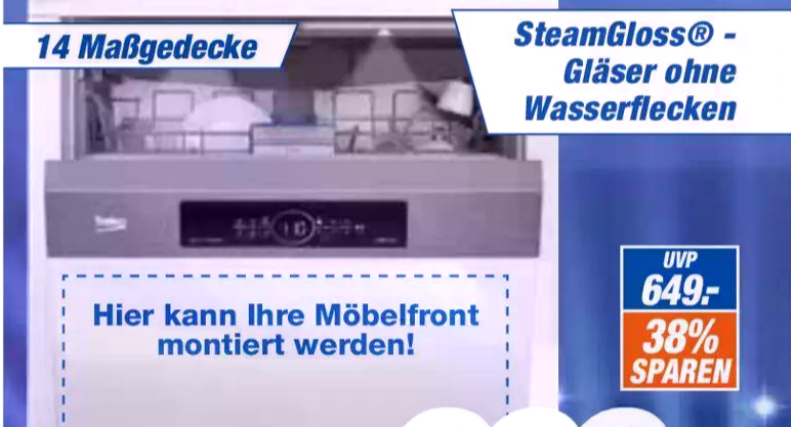

*) Weitere Infos unter <https://www.miele.de/c/agb-13.htm#p276,p11142>

gorenje Einbauherdset FH Set ACB bas Web-Codes: 31450048372

UVP 699,-
46% SPAREN

A ↑ G A

375,-
0% F 10 Monate x 37,50€

beko Einbau-Geschirrspüler BG840EXTI Web-Codes: 31120035183

14 Maßgedecke

SteamGloss® -
Gläser ohne
Wasserflecken

Hier kann Ihre Möbelfront
montiert werden!

UVP 649,-
38% SPAREN

A ↑ G A

399,-
0% F 10 Monate x 39,90€

LIEBHERR Gefrierschrank GN 46Vd25 Web-Code: 32606039037