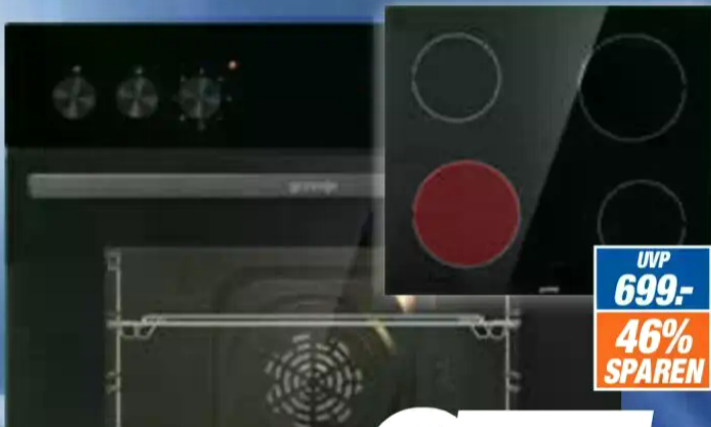

*) Weitere Infos unter <https://www.miele.de/c/agb-13.htm#p276,p11142>

gorenje Einbauherdset FH Set ACB bas Web-Codes: 31450048372

UVP 699,-
46% SPAREN

A ↑ G A

375,-
0% F 10 Monate x 37,50€

beko Einbau-Geschirrspüler BG840EXTI Web-Codes: 31120035183