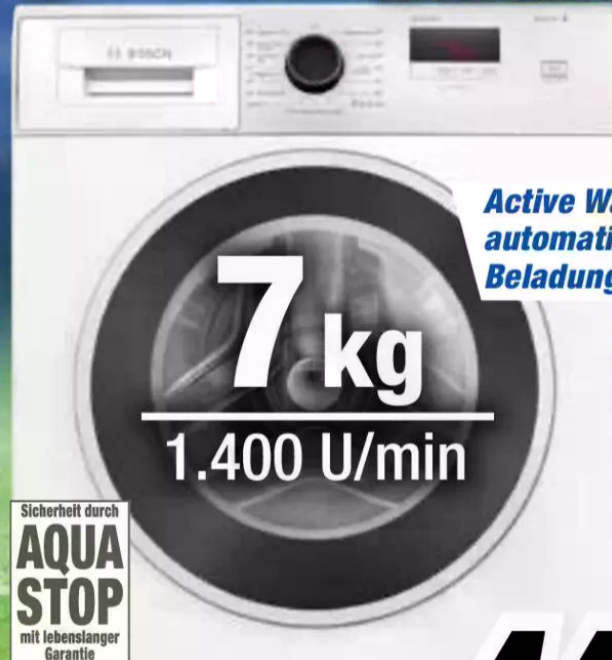

Galaxy S25 Edge

599,-

0% F 10 Monate x 59,90€

ELEKTROGERÄTE **MIETEN** STATT KAUFEN™

✓ KEINE REPARATURKOSTEN ✓ SERVICE VOR ORT ✓ KEINE ANZAHLUNG ✓ FIXE MIETE PRO MONAT

BOSCH Waschmaschine WGE2490
Web-Code: 32007074010