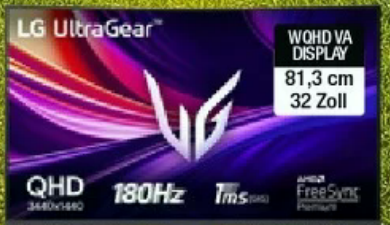

logitech Gaming-Maus G502 X

- Bis zu 5 integrierte Speicherprofile
 - Reibungsarme PTFE-FüÙe
 - 13 programmierbare Bedienelemente
- Web-Code: 17620138134

LG Gaming-Monitor UltraGear 32G600A-B.AEUQ

- Quad HD-Auflösung: 2560 x 1440 Pixel
 - 1 ms Reaktionszeit
 - High Dynamic Range 10 (HDR10)
- Web-Code: 17160275509