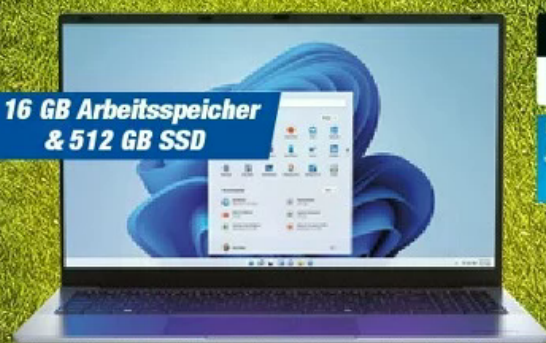

16 GB Arbeitsspeicher & 512 GB SSD

WOXGA+
DISPLAY
35,6 cm
14 Zoll

intel CORE i5

vergünstigt dazu:
Norton 360 Advanced
für nur **19,99** (statt UVP 134,99)

669,-

vergünstigt dazu:
Norton 360 Advanced
für nur **19,99** (statt UVP 134,99)

649,-

SAMSUNG Notebook Galaxy Book4

- Intel® Core™ i7-1355U Prozessor (Bis zu 5,0 GHz, 12 MB Cache)
- Windows 11
- Web-Code: 17040021771