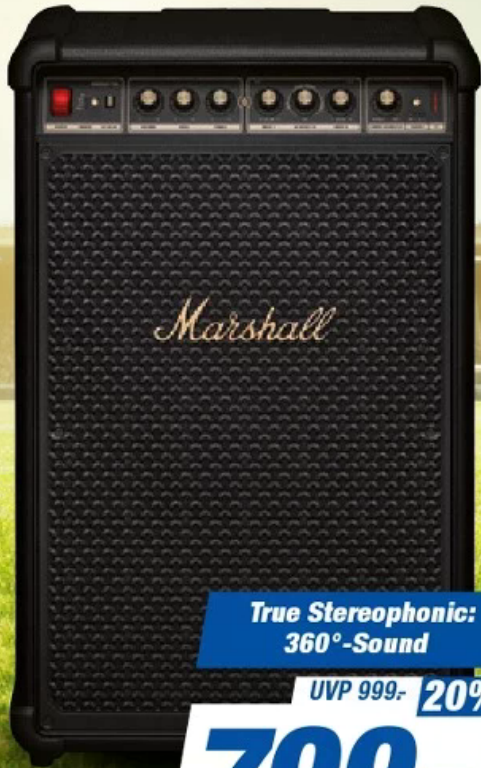

0% JUBEL-FINANZIERUNG!

FÜR DIE ERSTEN 10 MONATE 0% SOLLZINSEN Die Finanzierungsbedingungen findest Du auf der Rückseite.

Marshall Partylautsprecher Bromley 750 Black & Brass

- Inkl. Akku mit über 40h Spieldauer, IP54 schmutz- & spritzwasserfest
- Integrierte Bühnenlichter, Klangregelung, 2x XLR Mikro-/Instrumenteneingang, 127dbn

Web-Code: 12181307638

Bluetooth

True Stereophonic:
360°-Sound

UVP 999,- 20%

799,-