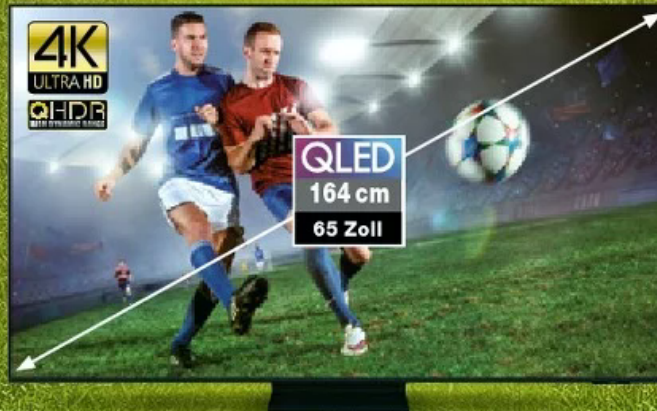

FERNSEHEN NEU ERLEBEN?

UND DEN STRESS ANDEREN ÜBERLASSEN

TCL

40S59K

1. Smart TV, Sprachsteuerung
   - IPQ 2.0 Engine
   - Hotelmodus
   - Maße mit Fuß (BxHxT): 89,2 x 55,8 x 18,4 cm
2. Web-Code: 11124018791

Außergewöhnlichen Farben dank QLED-Technologie

Unser Preis **219,-**
SOFORT-RABATT*3 **20,-**

DU ZAHLST NUR **199,-**

TOSHIBA

55UV6F68DA

1. Smart TV, Sprachsteuerung
   - TRU Resolution
   - Basic Hotel Mode
   - Maße mit Fuß (BxHxT): 122,7 x 76,1 x 22,9 cm
2. Web-Code: 11128047866

TRU Flow: Flüssigere Bilder, perfekt für Sport und Filme

349,-

SAMSUNG

GQ65Q7F5AUXZG

1. Smart TV, Sprachsteuerung
   - Quantum 4K AI Prozessor
   - OTS Lite
   - Abmessungen mit Standfuß (BxHxT): 167,8 x 100,6 x 32,5 cm
2. Web-Code: 11128934771

100% Farbvolumen mit Quantum Dot

Unser Preis **599,-**
SOFORT-RABATT*3 **50,-**

DU ZAHLST NUR **549,-**

TCL

75MQLED75K

1. Smart TV, Sprachsteuerung
   - AiPQ Pro Processor
   - Native 144Hz
   - Onkyo Sound mit Dolby Atmos
   - Maße mit Fuß (BxHxT): 167,0 x 102,8 x 34,1 cm
2. Web-Code: 11128175791

Extrem scharfer Kontrast, tiefes Schwarz und feinste Weißtöne

Unser Preis **799,-**
SOFORT-RABATT*3 **50,-**

DU ZAHLST NUR **749,-**