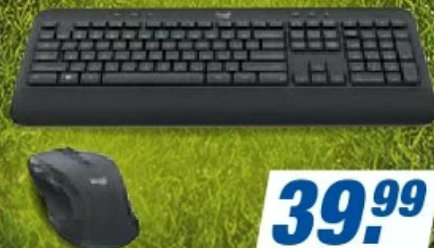

3 in 1
• Drucker
• Scanner
• Kopierer

239,-

30€ ALT GEGEN NEU RABATT
RECHNERISCHER PREIS NUR **209€**

logitech Maus & Tastatur Set MK545 Advanced

- Kabellose Freiheit mit nur einem winzigen Unifying-USB-Empfänger
- Sofort vertrautes Tipperlebnis
- Web-Code: 17630032134