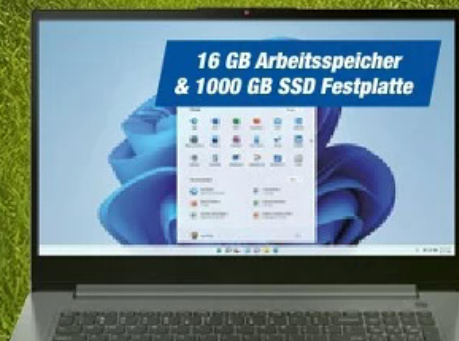

Windows 11

Vollwertiger USB-C Anschluss (Displayport 1.4, USB Power Delivery 3.1 und bis zu 10Gbit/s)

vergünstigt dazu:
Norton 360 Advanced 10 Geräte
für nur 19,99 (statt UVP 134,99)

599,-

Lenovo Notebook IdeaPad 3 17ABA7

- AMD Ryzen™ 7 5825U Prozessor (8 Kerne/16 Threads) mit Radeon™ Grafikeinheit

Web-Code: 17043156543

IPS-DISPLAY
43,9 cm
17,3 Zoll

Windows 11

16 GB Arbeitsspeicher
& 1000 GB SSD Festplatte

vergünstigt dazu:
Norton 360 Advanced 10 Geräte
für nur 19,99 (statt UVP 134,99)