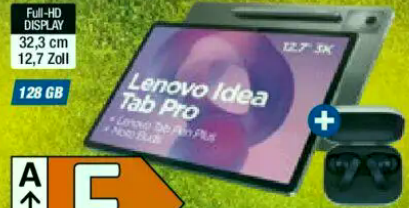

189.-

Lenovo Idea Tab Pro, inkl. Lenovo Tab Pen Plus und Moto Buds

• 13 MP Hauptkamera & 8 MP Frontkamera
• Speicher per microSD-Card erweiterbar auf bis zu 1 TB
Web-Code: 17061028543