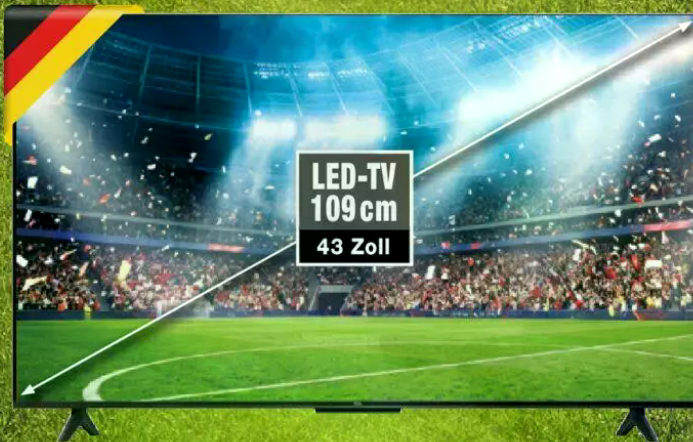

- Smart TV, Sprachsteuerung,
- Pixel Plus HD
- Dolby Audio
- Maße mit Fuß (BxHxT):
72,8 x 45,1 x 17,8 cm

Web-Code:
11120041052

199.-

KAUFPREIS ZURÜCK*

WENN DEUTSCHLAND WELTMEISTER WIRD

Flüssigere Bewegungen,
dank Motion Clarity

LED-TV
109 cm
43 Zoll

TCL

43P69K

- Smart TV, Sprachsteuerung
- AiPQ Processor
- Dolby Audio
- Maße mit Fuß (BxHxT):
95,7 x 60,3 x 18,5 cm

Web-Code:
11124021791

UVP 399.- **40%**
239.-

KAUFPREIS ZURÜCK*

WENN DEUTSCHLAND WELTMEISTER WIRD