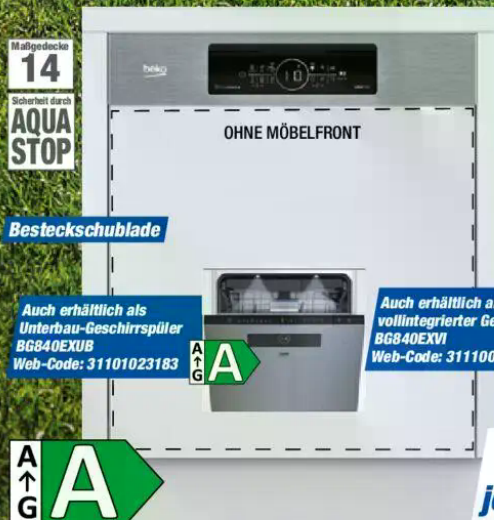

SIEMENS Einbau-Backofen HB372G0S3

- 7 Beheizungsarten, u.a. 3D Heißluft für gleichmäßiges Backen auf bis zu 3 Ebenen
- 10 Automatikprogramme, garantieren beste Ergebnisse

beko

Einbau-Geschirrspüler BG840EXTI

- 6 Programme
- Innenbeleuchtung
- Inverter Motor; effizient, langlebig und leise
- Web-Code: 31120035183