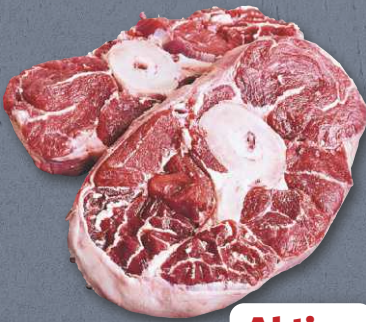

**VERZEHRFERTIGER
GENUSS**

FRISCH ZUBEREITET
JETZT PROBIEREN

Hähnchenminutenschnitzel
Hkl. A, gewürzt, zart und mager
100 g
(1 kg = 12.90)

Aktion
1.29

**Hähnchen
Nuggets**
100 g
(1 kg = 11.90)

Aktion
1.19

Beinscheibe
vom Rind, für die
kräftige Suppe
100 g
(1 kg = 9.90)

Aktion
0.99

Metaxapfanne
100 g
(1 kg = 9.90)

Aktion
0.99

Cole Slaw
fein
geschnittenes
Kraut, Möhren
und Zwiebeln
in einem
erfrischenden
Dressing
100 g
(1 kg = 5.90)

Aktion
0.59

Hähnchenspieße
zartes Hähnchenfleisch am Spieß,
fertig mariniert
100 g
(1 kg = 18.90)