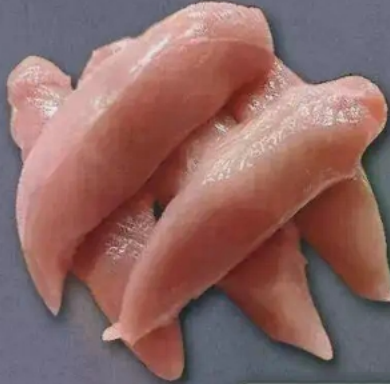

Frische Hähncheninnenfilets
Hkl. A,
besonders zart
und mager
100 g
(1 kg = 12.90)

Aktion

1.29