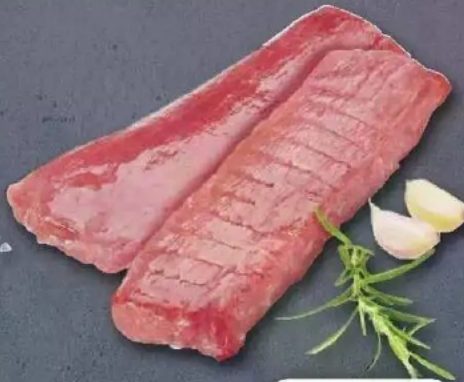

FRISCH ZUBEREITET
JETZT PROBIEREN

Aktion

2.70

Gebratenes Kotelett
vom Schwein
180-g-Stück
(1 kg = 15.00)

AUS EIGENER
HERSTELLUNG
AUS EIGENER

Frische gefüllte Paprika
mit Schweinefleisch gefüllt
100 g
(1 kg = 8.80)

Grillschnecken
aus saftigem
Schweinefleisch
100 g
(1 kg = 9.90)

Aktion

0.99

Frische Lammlachse
besonders zart
und aromatisch
im Geschmack,
aus Neuseeland
100 g
(1 kg = 34.90)

Aktion

3.49

Iberico Lomo
Lachsbraten
vom spanischen
Ibérico-Schwein
100 g
(1 kg = 19.90)