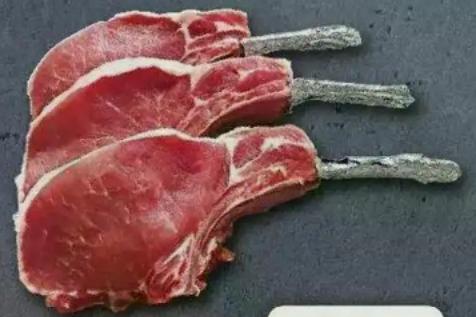

# Mein Qualität

DAUERHAFT  
FRISCHE  
SORTIMENT  
GÜNSTIGE ANGEBOTE

**Nackensteaks**  
gewürzt, vom Schwein  
1 kg

**Aktion**

**6.66**

**Hähnchen-  
spieße**  
zartes  
Hähnchenfleisch  
am Spieß, fertig  
mariniert  
100 g  
(1 kg = 18.90)

**Aktion**

**1.89**

**Rinderhüft-  
steaks**  
aus Frankreich  
100 g  
(1 kg = 19.90)

**Aktion**

**1.99**

**Tomahawk  
Steak**  
vom Schwein  
100 g  
(1 kg = 9.90)

**Aktion**

**0.99**

aus der SB-Theke

**BIO**

**Bio  
Hackfleisch**  
vom Rind  
400-g-Packung  
(1 kg = 18.54)

**Aktion**

**6.49**

**Dicke Rippe am Stück**  
vom Schwein, natur  
100 g  
(1 kg = 5.50)

**Aktion**

**0.55**