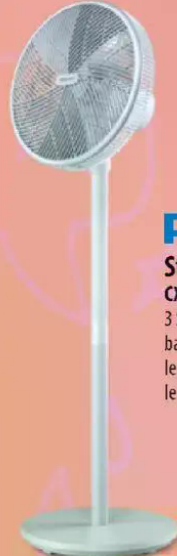

UVP\*\* 149.99

**59.00**

CITIC **CIATRONIC®**

**Tower Ventilator TVL 3770**

3 Geschwindigkeitsstufen, zuschaltbare Schwenkfunktion (75°), platzsparend, ruhiger Lauf, Schutzgitter, sicherer Stand durch gummierte Füße, 2h-Timer, praktischer Tragegriff Höhe 78 cm, weiß

UVP\*\* 39.95

**28.00**

CITIC **CIATRONIC®**

**Standventilator**

Ø ca. 40 cm, höhenverstellbar, Neigungswinkel verstellbar, 3 Geschwindigkeitsstufen

UVP\*\* 39.95 € = 22.00 € oder

**Tischventilator**

Ø ca. 30 cm, Neigungswinkel verstellbar, 2 Geschwindigkeitsstufen

UVP\*\* 29.95

**18.00**

**PHILIPS**

**Standventilator CX2550/00**

3 Stufen, höhenverstellbar, leistungsstarke aber leise Kühlung (19 dB), leiser als flüstern

UVP\*\* 99.99

**68.00**

**B LIVING**