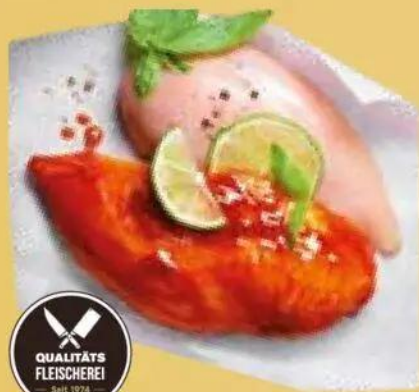

BESTES STEAK

Rinderhüftfilet in Scheiben
das nahezu fettfreie Steak stammt aus dem besten Teil der Keule

100 g

2.69

BESTE FLEISCHQUALITÄT

Rinderhackfleisch
zum Braten und Garen vielseitig verwendbar

1 kg

12.99