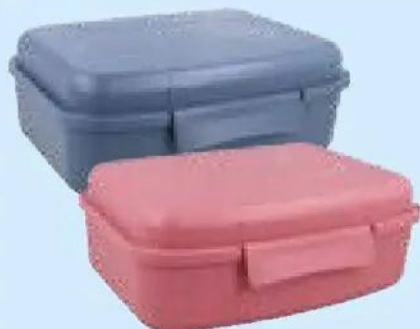

SONAX®

7.99

Scheiben- reiniger

Orange + Rosemary,
Havana oder Edel Dark
gebrauchsfertig, 5 Liter
Stück je (1 Liter = 1.60 €)

7.99

GROSSE AUSWAHL AN
HAUSHALTS-ARTIKELN
FÜR NUR 1€

Beispielabbildungen

AdBlue®