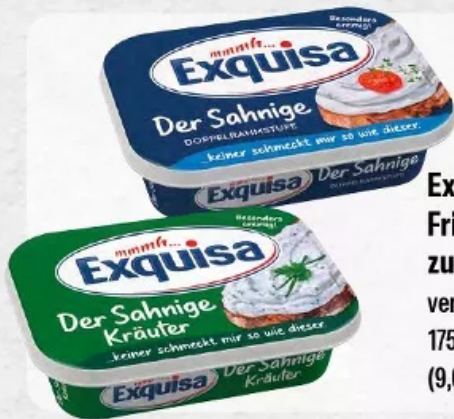

EINFACH NUR FRISCH.

**müller
Milchreis**
verschiedene Sorten
180/200g Becher
(2,72-2,45/kg)

**-50%
PREISHIT**
0,99
-,49

**Berchtesgadener
Land
Feinster
Schlag-Rahm
oder Rahm
zum Kochen**
32/15% Fett
250g Packung
(5,16/kg)

1,29

**Exquisa
Skyr, Frucht-Quark
und weitere Sorten**
375-500g Becher
(3,97-2,98/kg)

1,49

**alpro
Drink
Nussvarianten**
haltbar
1l Packung

2,-

**VonHier
Bio-Frischmilch**
traditionell hergestellt
1,5% und 3,8% Fett
1l Packung

1,29

**Rama
Cremefine**
verschiedene Sorten
200/250ml Flasche
(5,00-4,00/l)

1,-

KÄSE THEKE

Exquisa
Frischkäse-
zubereitung
verschiedene Fettstufen
175/200g Becher
(9,00-4,95/kg)

**-50%
PREISHIT**
1,99
-,99