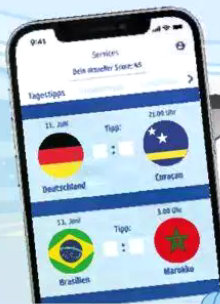

1,49

VonHier
Bio-Frischcreme
 verschiedene Sorten
 125g Becher
 (13,52/kg)

1,69

Petrella
 deutsche Frischkäse-
 zubereitung in herzhaften
 Geschmacksrichtungen
 24/24,3% Fett im Milchanteil
 100g (14,90/kg)

1,49

Tippen! Rubbeln! Gewinnen!

**Die große
 PAYBACK WM**

**Traumreise
 gewinnen!**

**LAKTOSE
 FREI**

Appenzeller oder Appenzellerin
 schweizer Hartkäse, mild-würzig,
 aus Rohmilch hergestellt,
 mind. 3 Monate gereift
 mind. 48% Fett i. Tr.
 100g (19,90/kg)