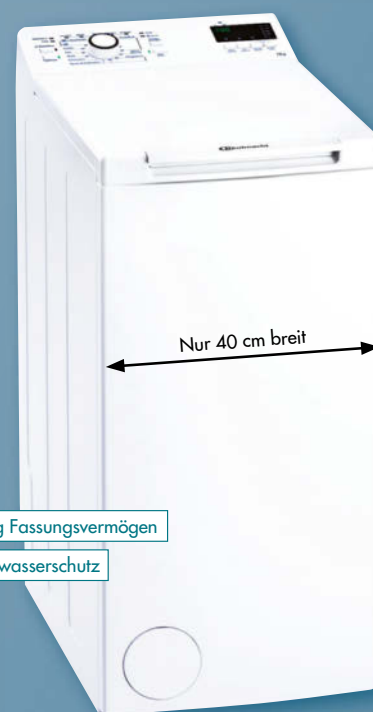

Nur 40 cm breit

7 kg Fassungsvermögen

Vollwasserschutz