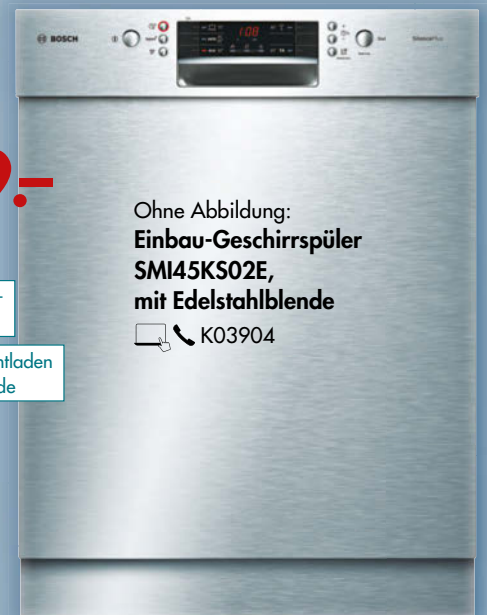

Bequemes Be- und Entladen dank Besteckschublade

Ohne Abbildung: Einbau-Geschirrspüler SMI45KS02E, mit Edelstahlblende

K03904

**Waschvollautomat
WAK 28248**

Restzeitanzeige, Mengenautomatik,
Nachlegefunktion, Schleuderwirkungs-
klasse B, 11.220 Liter Wasser- und
196 kWh Stromverbrauch/Jahr.