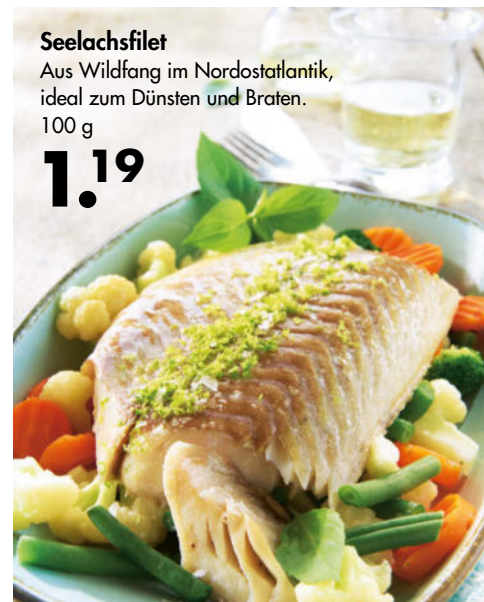

Seelachsfilet

Aus Wildfang im Nordostatlantik,
ideal zum Dünsten und Braten.

100 g

1.19