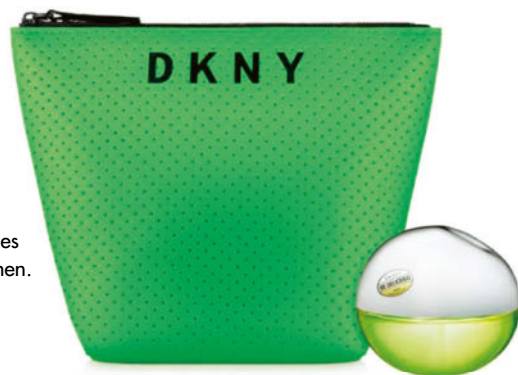

DKNY „Be Delicious“-Set
EdP, 30 ml. Grünes Kosmetik-Täschchen.

Jil Sander „Sun Men“-Set
EdT, 75 ml. Showergel, 75 ml.

K06025

~~46.99*~~