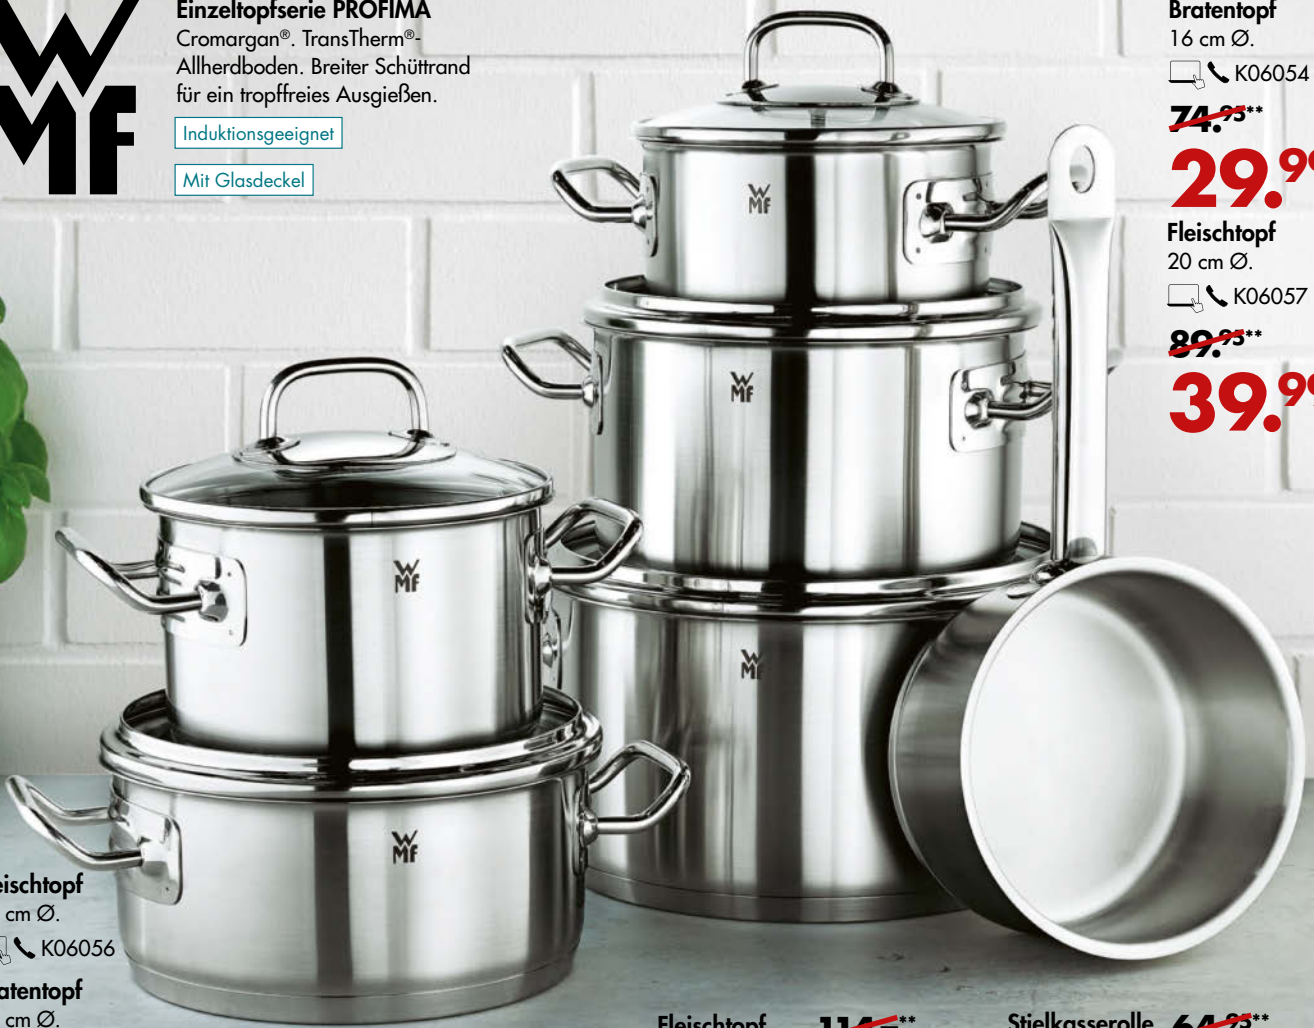

Einzeltopfserie PROFIMA
Cromargan®. TransTherm®-
Allherdboden. Breiter Schüttrand
für ein tropffreies Ausgießen.

Induktionsgeeignet

Mit Glasdeckel

Bratentopf
16 cm Ø.
☒☒ K06054

~~74.95**~~
29.99

Fleischtopf
20 cm Ø.
☒☒ K06057

~~89.95**~~
39.99

Fleischtopf
16 cm Ø.
☒☒ K06056

Bratentopf
20 cm Ø.
☒☒ K06055

~~84.95**~~ **JE 34.99**

Fleischtopf
24 cm Ø.
☒☒ K06058 ~~114.-**~~
44.99

Stielkasserolle
16 cm Ø.
☒☒ K06059 ~~64.95**~~
24.99

Pfannen-Set ELIAN
Mit einer robusten
Antihafversiegelung.
24 und 28 cm Ø.
☒☒ K06051

~~79.95**~~

+ **Gratis dazu**
Beim Kauf dieses Pfannen-
sets erhalten Sie ein
**2-teiliges Pfannen-
schoner Set im Wert
von 12.99**** gratis dazu.
Solange der Vorrat reicht.

Wokpfanne ROXY
Hochwertiger
Aluminiumguss.
Antihafversiegelung.
28 cm Ø.
☒☒ K06052

~~69.95**~~

Induktionsgeeignet

JE 39.99

Induktionsgeeignet

5 Jahre Garantie

** UVP des Herstellers. # Nicht kombinierbar mit anderen Aktionsvorteilen.

89.99#