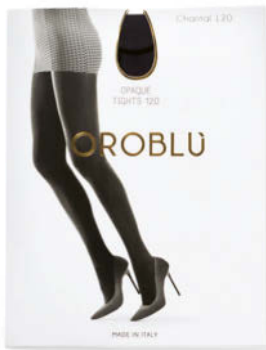

OROBLU

Feinstrumpfhose, 120 den, blickdicht
93 % Polyamid, 7 % Elasthan.

K06005

~~19.95**~~
9.99