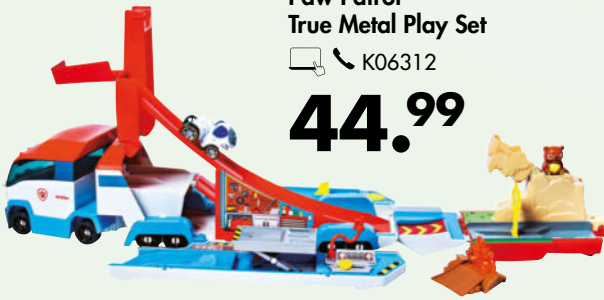

Paw Patrol
True Metal Play Set

☎ K06312

44.99