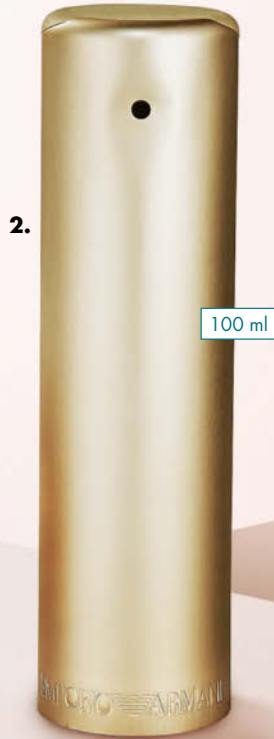

2.
~~84.99*~~
59.99#

3.
~~120,-*~~
69.99#

1. Lancôme Trésor, EdP, 100 ml. | K07038 2. Emporio Armani She, EdP, 100 ml. | K07040 3. Paloma Picasso, EdP, 100 ml. | K07039 4. Nikos Sculpture, EdT, 100 ml. | K07029 5. Boss Number One, EdT, 125 ml. | K07044 6. Davidoff The Brilliant Game, EdT, 100 ml. | K07020

4.
~~39.99*~~
19.99#