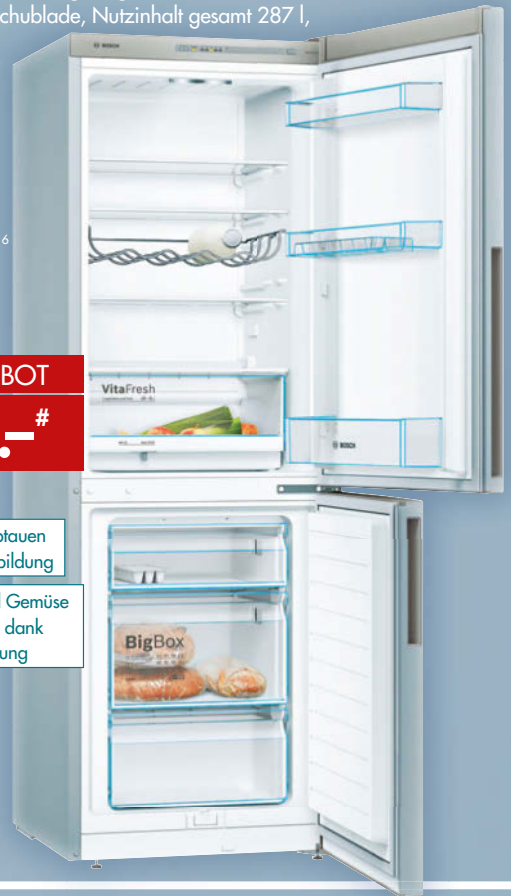

BOSCH

Kühl-Gefrier-Kombination KGV33VL31

Elektronische Temperaturregelung über LED ablesbar, BigBox-Gefriergutschublade, Nutzinhalt gesamt 287 l, davon 94 l

****-Gefrierraum, 219 kWh Stromverbrauch/Jahr, H 176 cm, B 60 cm, T 65 cm.

Garantie plus auf 5 Jahre 44.99[€]

K07909

~~719.-~~
399.-[#]

TOP-ANGEBOT

399.-[#]

LowFrost: seltener abtauen durch reduzierte Eisbildung

Vita Fresh: Obst und Gemüse bleiben länger frisch dank Feuchtigkeitsregulierung