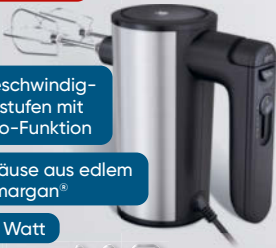

WMF Cromargan®

Handmixer KULT X Edition

☑ ↗ K4030199

UVP 74.99**

39.99#

5 Geschwindigkeitsstufen mit Turbo-Funktion

Gehäuse aus edlem Cromargan®

400 Watt