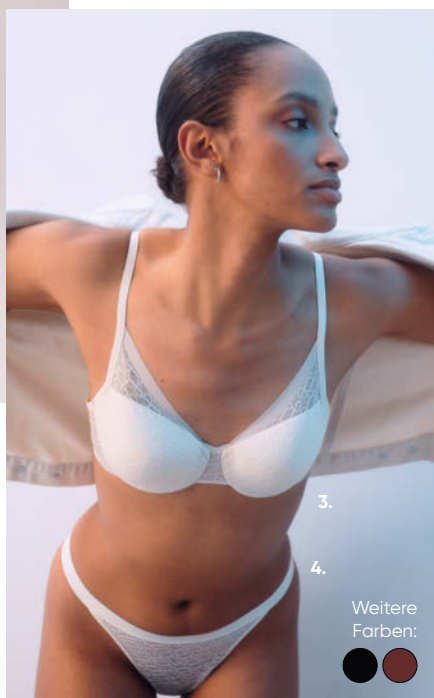

Weitere
Farben:

Die neue Triumph Kollektion mit zarten Designs und modischen Farben bietet ultimativen Tragekomfort und passt zu jedem Style und Trend sowie jeder Stimmung perfekt.

1. Harmony Spotlight WHUF, Transparenter, glatter Push-up-BH mit Bügeln, Verschluss auf der Vorderseite und zarten Trägerdetails am Rücken. **JE 45.00** K4032169 | **2. Harmony Spotlight Highleg Brazilian**, Transparenter Brazilian Slip mit verführerischer Schnittform. **JE 23.00** K4032177 | **3. Signature Sheer P**, Bügelloser, wattierter BH mit tiefem Dekolleté. Nahezu unsichtbar unter der Kleidung. **JE 45.00** K4032173 | **4. Signature Sheer String**, String mit weichem Monogramm-Tüll und flachen Abschlüssen. **JE 25.00** K4032174

GRATIS BADETUCH#
beim Kauf ausgewählter Triumph Serien ab 50 €.