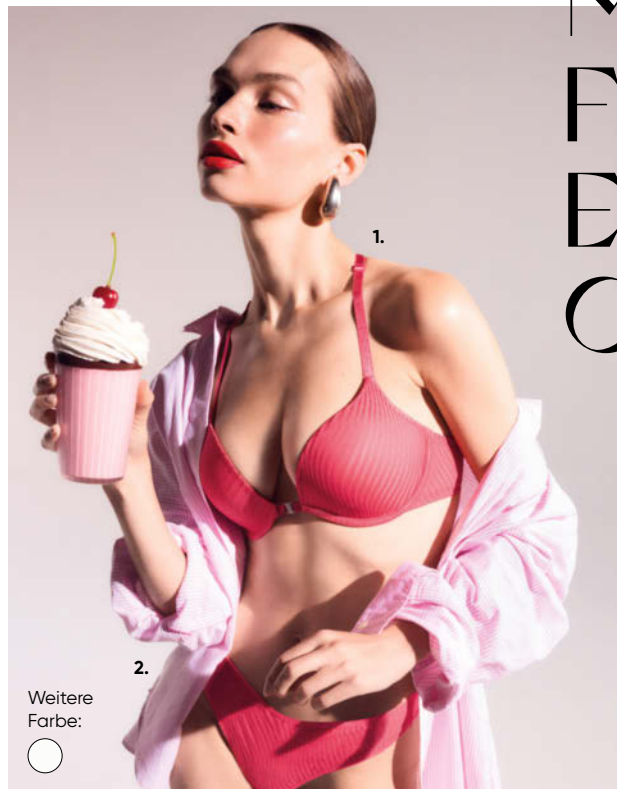

Triumph

MADE FOR EACH OTHER

Weitere
Farbe:

2.