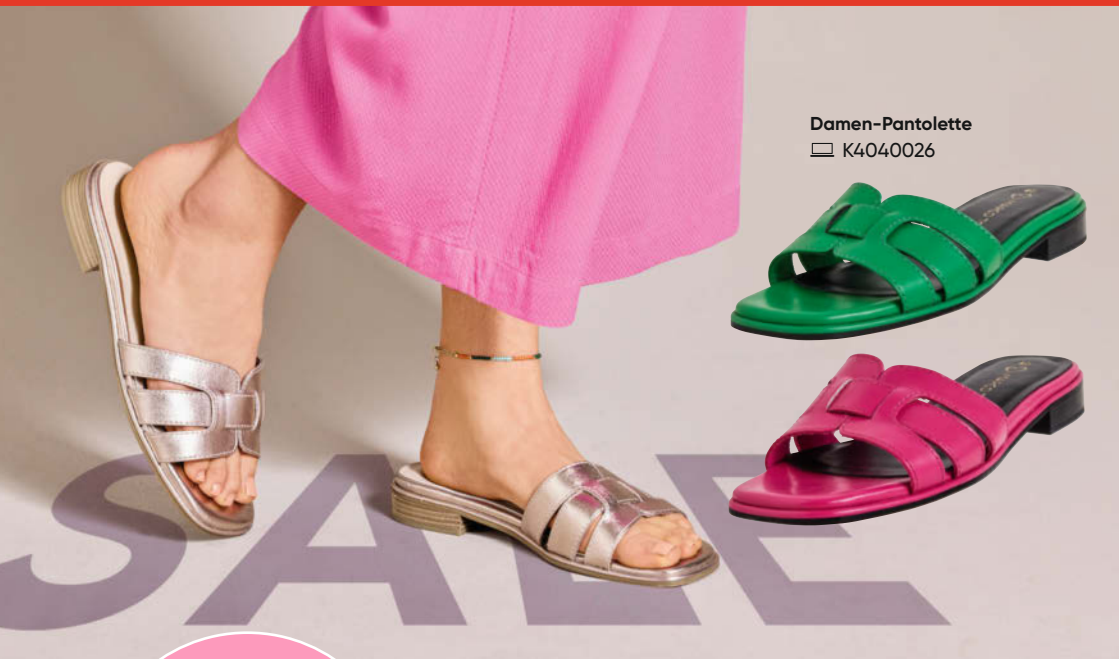

109.-

NUR 7 TAGE

89.99#

76 cm, 3,6 kg, 80 l

☐ ↗ K4040308

129.-

NUR 7 TAGE

109.99#