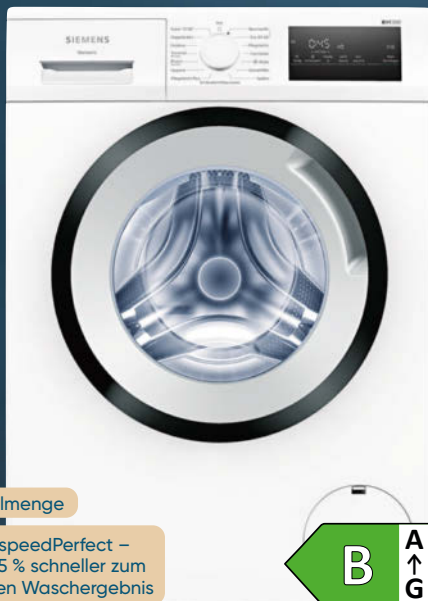

Waschvollautomat WM14N123

1.400 U/Min., Mengenautomatik, Nachlegefunktion, aquaStop-Schlauch, Restzeitanzeige.

Garantie plus auf 5 Jahre **4999⁶**

☑️ ↗️ K4040058

UVP **869.-****

399.-#

7 kg Füllmenge

Option speedPerfect – bis zu 65 % schneller zum perfekten Waschergebnis