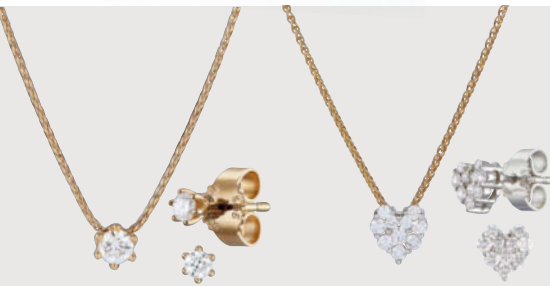

**UVP 790.-\*\***

**610.-#**

**Creolen**

26 Diamanten,  
zus. ca. 0,20 ct.  
☑ ↗ K4050347

**UVP 970.-\*\***

**740.-#**

Lupenrein.  
Weiß.  
Schliff gut.  
Gold 585.

**Collier**

1 Diamant, ca. 0,10 ct.  
Länge ca. 45 cm.  
☑ ↗ K4050344

**UVP 550.-\*\***

**420.-#**

**Ohrstecker**

2 Diamanten,  
zus. ca. 0,10 ct.  
☑ ↗ K4050345

**UVP 350.-\*\***

**260.-#**

Lupenrein.  
Getöntes Weiß.  
Schliff gut.  
Gold 585.

**Kette mit Anhänger**

10 Diamanten,  
zus. ca. 0,25 ct.  
☑ ↗ K4050349

**UVP 780.-\*\***

**590.-#**

**Ohrstecker**

20 Diamanten,  
zus. ca. 0,25 ct.  
☑ ↗ K4050350

**UVP 650.-\*\***

**490.-#**