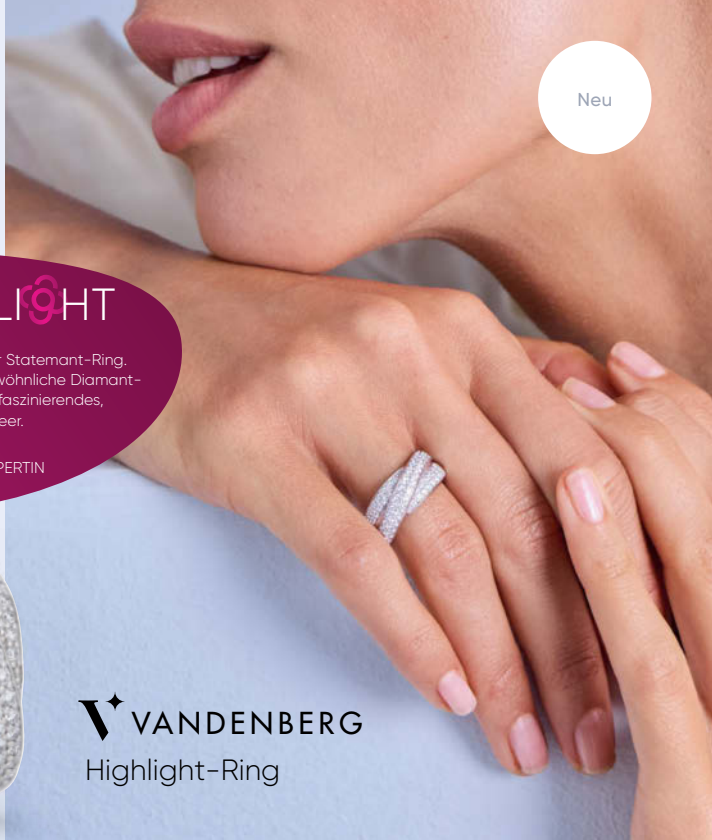

V VANDENBERG
Highlight-Ring

Neu

MONCARA
DIAMONDS

Ring

Mindestens
51 Diamanten,
zus. ca. 0,20 ct.
☑ ↗ K4050346

UVP 720.-**

550.-#

Ring

11 Diamanten,
zus. ca. 0,25 ct.
☑ ↗ K4050348

UVP 790.-**

610.-#

Creolen

26 Diamanten,
zus. ca. 0,20 ct.
☑ ↗ K4050347

UVP 970.-**

740.-#

Lupenrein.
Weiß.
Schliff gut.
Gold 585.