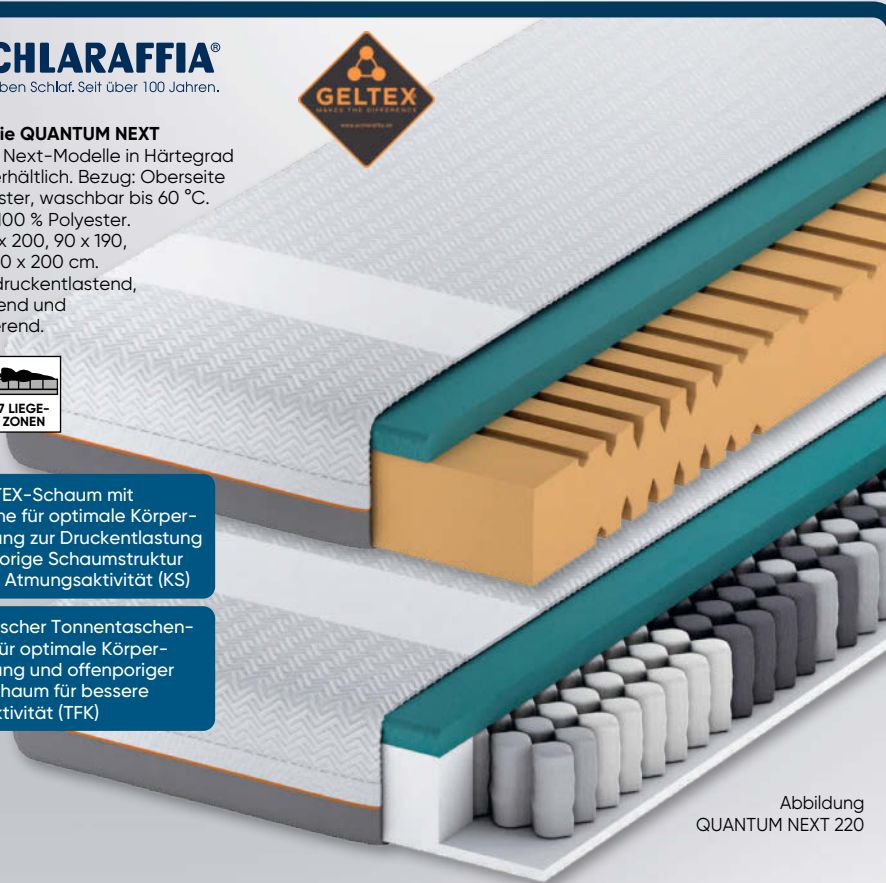

KOSTENLOSE LIEFERUNG & ENTSORGUNG

für alle Matratzen ab 249 €

Spare pro Matratze bis zu 38.95 € für Versandkostenpauschale und Entsorgung.
Gültig beim Kauf in der Filiale oder online. Vom 11.09. bis 17.09.2024

SCHLARAFFIA®

Wir leben Schlaf. Seit über 100 Jahren.

GELTEX-Serie QUANTUM NEXT

Alle GELTEX Next-Modelle in Härtegrad H2 und H3 erhältlich. Bezug: Oberseite 100 % Polyester, waschbar bis 60 °C.

Unterseite: 100 % Polyester.

Größen: 80 x 200, 90 x 190,

90 x 200, 100 x 200 cm.

GELTEX ist druckentlastend, körperstützend und klimaregulierend.

100 % GELTEX-Schaum mit Schulterzone für optimale Körperunterstützung zur Druckentlastung und offene porige Schaumstruktur für bessere Atmungsaktivität (KS)

Punktelastischer Tonnentaschenfederkern für optimale Körperunterstützung und offener GELTEX-Schaum für bessere Atmungsaktivität (TFK)

Abbildung
QUANTUM NEXT 220

QUANTUM NEXT 200 Kaltschaum oder Taschenfederkern

Jeweils mit ca. 3 cm
GELTEX Touch-Auflage.

☐ K4050364

JE **749.-**

MIT KUNDENKARTE

JE **699.-** #

QUANTUM NEXT 220 Kaltschaum oder Taschenfederkern

Jeweils mit ca. 4 cm
GELTEX Touch-Auflage.

☐ K4050366

JE **849.-**

MIT KUNDENKARTE

JE **799.-** #

QUANTUM NEXT 240 Kaltschaum oder Taschenfederkern

Jeweils mit ca. 5 cm
GELTEX Touch-Auflage.

☐ K4050368

JE **949.-**

MIT KUNDENKARTE

JE **899.-** #

*Nicht kombinierbar mit anderen Rabattaktionen. Bitte beachte: Matratzen und Rahmen sind nicht in allen GALERIA Filialen erhältlich. Unter der Rubrik „Aktuelle Werbung“ auf GALERIA.de kannst du die Produktverfügbarkeit in deiner GALERIA Filiale abrufen.