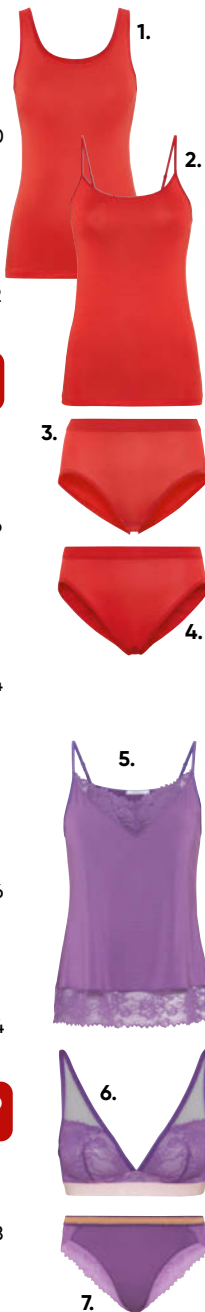

** UVP des Herstellers. Bitte beachte: Das Warenangebot dieser Seite ist nicht in allen GALERIA Filialen erhältlich.

Unter der Rubrik „Aktuelle Werbung“ auf GALERIA.de kannst du die Produktverfügbarkeit in deiner GALERIA Filiale abrufen.