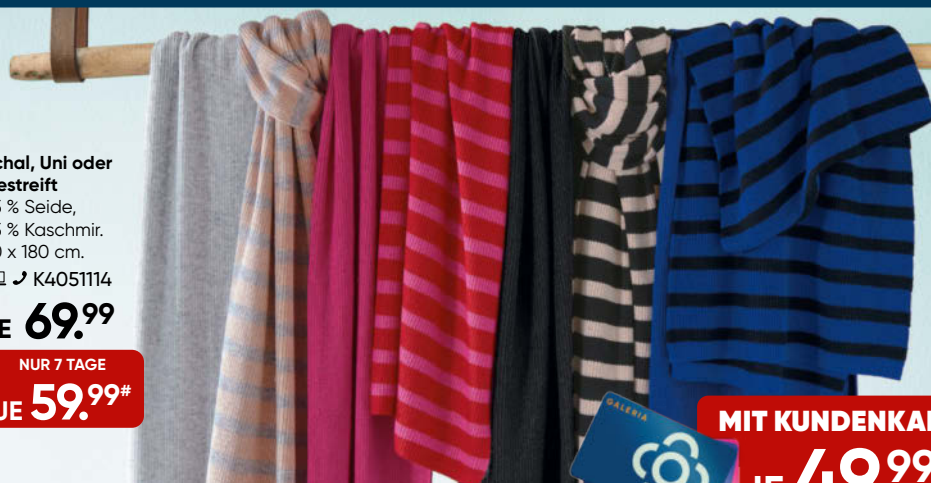

WE LOVE CASH- MERE

Schal, Uni oder
Gestreift

65 % Seide,
35 % Kaschmir.
70 x 180 cm.

☐ ↻ K4051114

JE **69.99**

NUR 7 TAGE

JE **59.99***