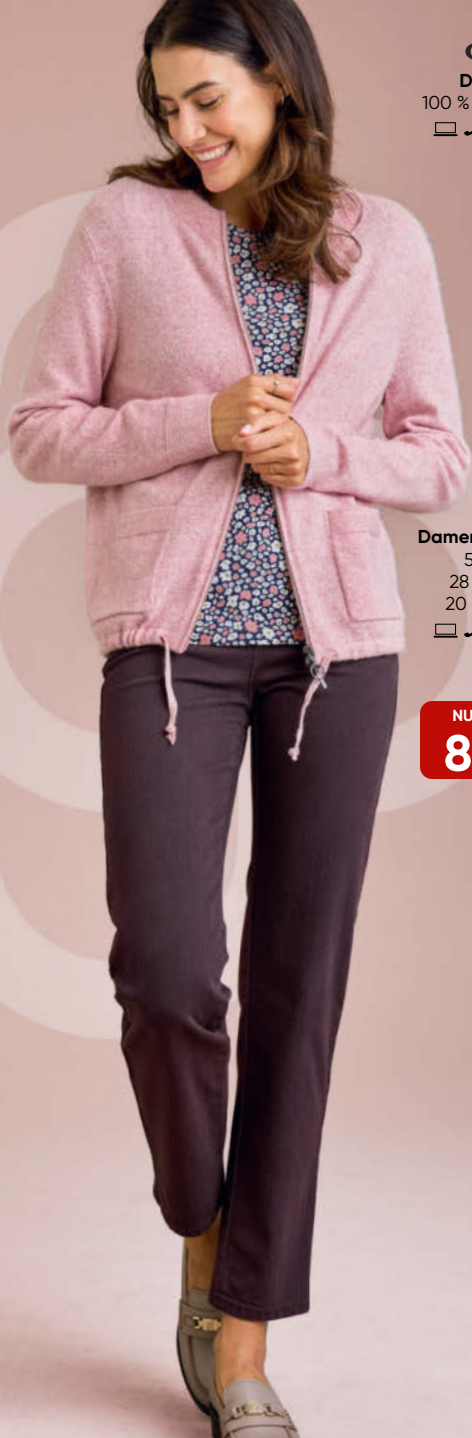

olsen

Damen-Shirt
100 % Baumwolle.

☐ ↗ K4051066

39.99

Damen-Cardigan

52 % Viskose,
28 % Polyester,
20 % Polyamid.

☐ ↗ K4051065

99.99

NUR 7 TAGE

89.99#

olsen

Damen-Schal
100 % Viskose.

☐ ↗ K4051067

39.99