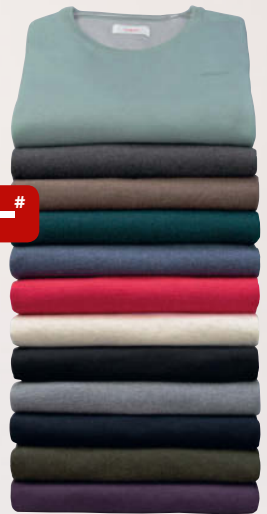

s.Oliver

Herren-Pullover
100 % Baumwolle.
☑️ ↗️ K5002079

JE **39.99**

2 FÜR 60.-#

* Nicht kombinierbar mit anderen Rabattaktionen. Bitte beachte: Die Marke Tom Tailor ist nicht in allen GALERIA Filialen erhältlich. Unter der Rubrik „Aktuelle Werbung“ auf GALERIA.de kannst du die Produktverfügbarkeit in deiner GALERIA Filiale abrufen.