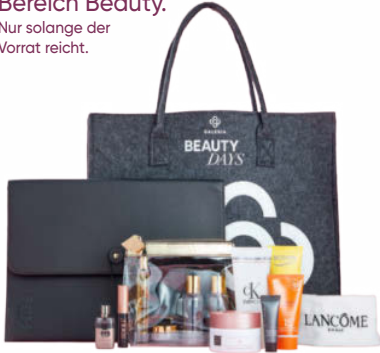

Exklusiv auf GALERIA.de

Sichere dir unsere Premium Beauty Bag gratis bei einem Einkauf ab 150 € im

Bereich Beauty.

Nur solange der Vorrat reicht.

ZWILLING

Taschenmanicure

5-teilig. In verschiedenen Farben erhältlich.

☑️ ↗️ K5002030

Reißverschluss-Maniküre-Etui

5-teilig. Rot.

☑️ ↗️ K5002035

JE **29.99**