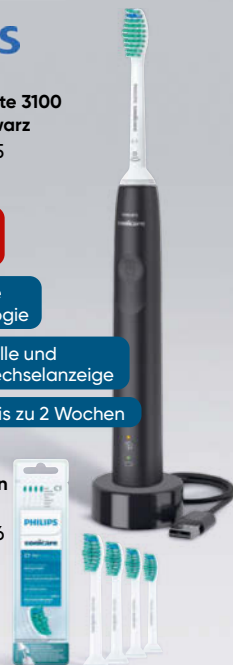

Fortschrittliche
Schalltechnologie

Andruckkontrolle und
Bürstenkopfwechselanzeige

Akkulaufzeit bis zu 2 Wochen

Passend dazu:
Aufsteckbürsten
HX6014/07
☐ ↗ K5002256

25,99

ProResults

4er-Pack

**MAXX**
Extra for you