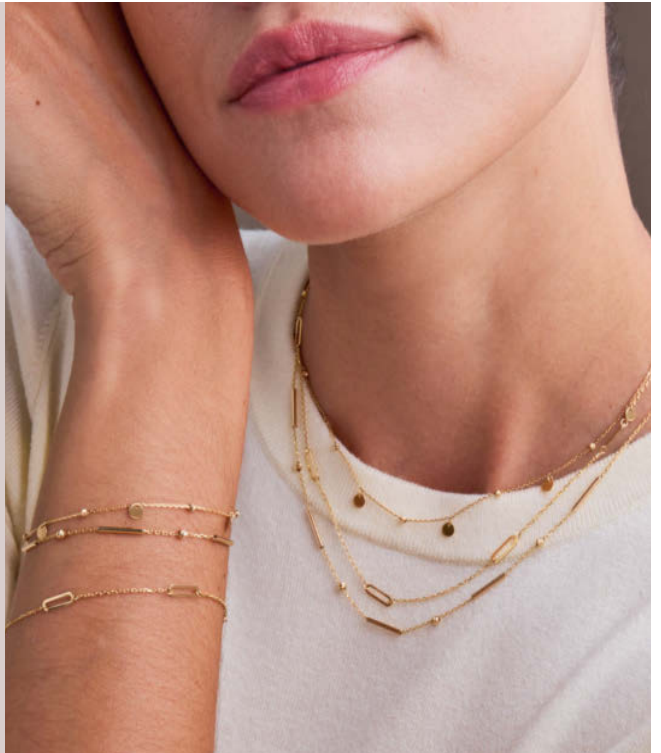

~~JE 199.99*~~

JE 129.99#

Collier

Länge ca. 45 cm.
Gold 375.

☐ K5002336

~~249.99*~~

179.99#

Ring
53 Diamanten,
zus. ca. 0,6 ct.
☐ K5002342