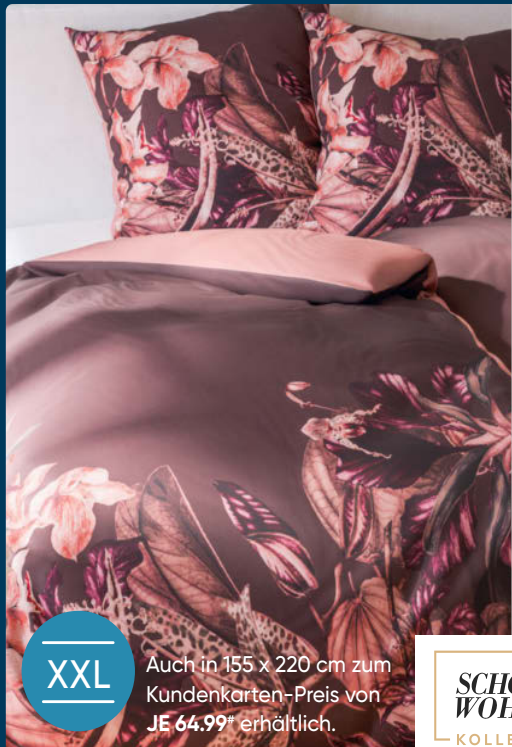

UVP **49,95****

NUR 7 TAGE

34,99*

XXL

Auch in 155 x 220 cm zum 7-Tage-Preis von **JE 44,99*** erhältlich.

** UVP des Herstellers. * Nicht kombinierbar mit anderen Rabattaktionen. Alle Bettwäsche-Garnituren auf dieser Doppelseite bestehen aus Kopfkissenbezug 80 x 80 cm und Bettbezug 135 x 200 cm. Mit Reißverschluss.