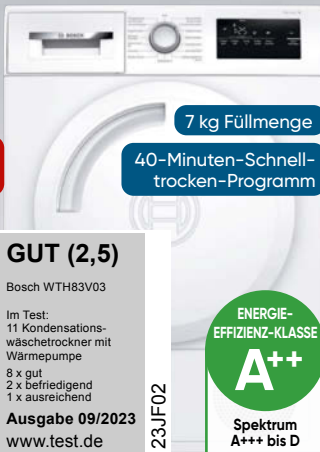

7 kg Füllmenge

40-Minuten-Schnell-trocken-Programm

ENERGIE-EFFIZIENZ-KLASSE

A++

Spektrum A+++ bis D

AEG

Wärmepumpentrockner Lavatherm TR8T60680

Inverter-Motor: extrem leiser Betrieb und längere Lebensdauer (10 Jahre Motor-Garantie nach Registrierung), Knitterschutz, Startzeitvorbahl, Restzeitanzeige.

Garantie plus auf 5 Jahre 69.99⁶

☑ K5003377

UVP 1049.-**

629.-[#]