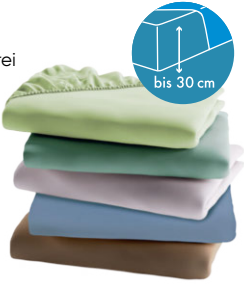

GALERIA
essentials

Jersey-Spannbettuch

100 % Baumwolle.
Geeignet für Matratzenhöhen bis 22 cm.

☑️ ↗️ K5006220

JE 12.99

Bi-Elastic-Spannbettuch

96 % Baumwolle, 4 % Elasthan.
Geeignet für Matratzenhöhen bis 30 cm. Bügelfrei und trocknergeeignet.

☑️ ↗️ K5006223

JE 17.99

Wollplaid mit Fransen

50 % Kaschmir, 50 % Merinowolle.
Ca. 130 x 170 cm.

☑️ ↗️ K5006316

UVP JE 139.-**

JE 99.99

BIERBAUM

Biber-Bettwäsche

Angenehm warm und weich. 100 % Baumwolle.

☑️ ↗️ K5006283

UVP JE 44.95**

JE 34.99

MIT KUNDENKARTE

JE 29.99#

XXL

Auch in 155 x 220 cm zum Kundenkarten-Preis von **JE 39.99#** erhältlich.

GALERIA
home

Jersey-Spannbettuch mit Elasthan

96 % Baumwolle, 4 % Elasthan.
Geeignet für Matratzenhöhen bis 40 cm.

☑️ ↗️ K5006226

JE 25.99

Biber-Spannbettuch
Angenehm warm und weich. 100 % Baumwolle. In 8 Farben erhältlich.

☑️ ↗️ K5006280

JE 19.99

GALERIA.de: Bei Versand durch Galeria-Partner können die Preise abweichen.
** UVP des Herstellers. * Nicht kombinierbar mit anderen Rabattaktionen.