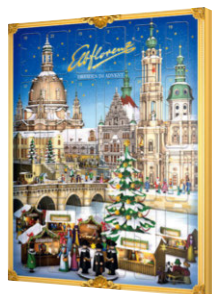

Stollen-Adventskalender

Gefüllt mit Dresdner Stollenspezialitäten, 480 g (1 kg = 41.65). Nicht online erhältlich.

22.⁹⁹

NUR 7 TAGE

19.⁹⁹#