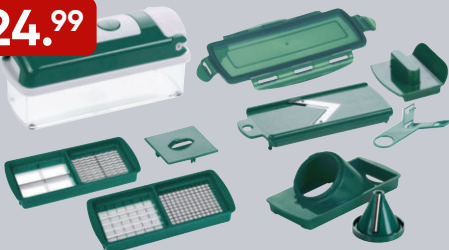

NICER DICER SMART

9-teilig

☐ ↗ K5007165

UVP 39.95**

24.99

GALERIA.de: Bei Versand durch Galeria-Partner können die Preise abweichen.

** UVP des Herstellers. * Nicht kombinierbar mit anderen Rabattaktionen.