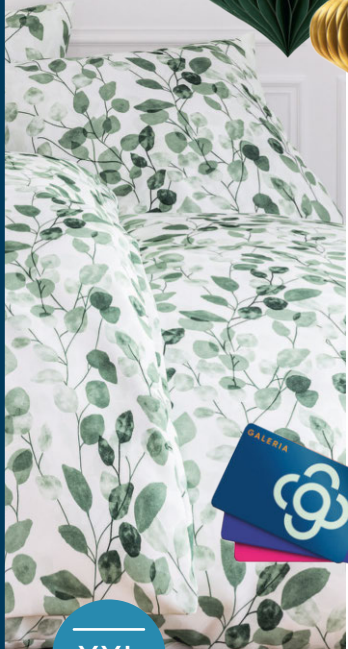

JE **69.99#**

MIT KUNDENKARTE

JE **65.99#**

GALERIA
home

Biber-Bettwäsche

Angenehm warm und weich.
100 % Baumwolle.

☑️ ↗️ K5012355

JE **29.99**