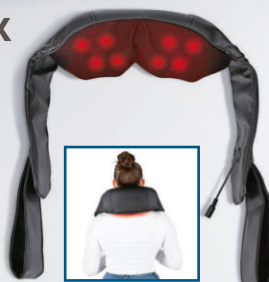

3-in-1: Rotlicht-
Wärmefunktion, Knet-
und Druckmassage

Ideal für Schulter,
Nacken, Rücken,
Bauch, Gesäß u. v. m.

Mit 8 rotierenden
Massagebällen

GALERIA.de: Bei Versand durch Galeria-Partner können die Preise abweichen.

** UVP des Herstellers. *Nicht kombinierbar mit anderen Rabattaktionen.