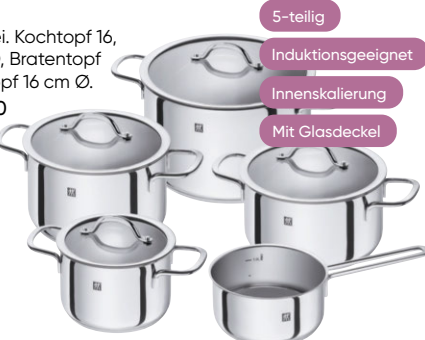

UVP AB 59.99**

AB 29.99#

Induktionsgeeignet

Induktionsgeeignet

ZWILLING

Topf-Set NEO

Edelstahl rostfrei. Kochtopf 16, 20 und 24 cm Ø, Bratentopf 20 cm Ø, Stieltopf 16 cm Ø.

☑️ ↗️ K5014090

UVP 249.-**

99.99#

5-teilig

Induktionsgeeignet

Innensklierung

Mit Glasdeckel

Schnellkochtopf PERFECT

Cromargan®. Leichte Reinigung durch abnehmbaren Griff. Inklusive Dichtungsring. Für ca. 4,5 l Inhalt. 22 cm Ø.