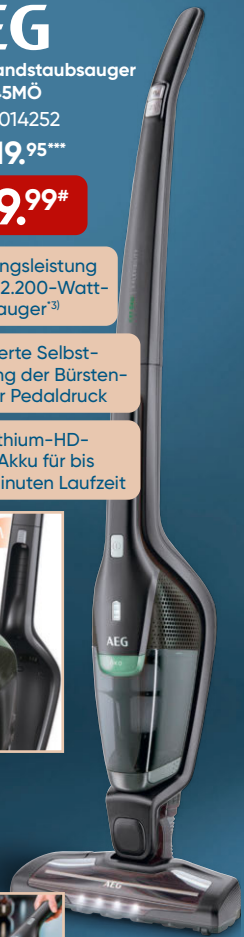

Miele

Bodenstaubsauger
Complete C3 - 125 Edition

Mit höchster Saugleistung und
Fußsteuerung für gründliches
und bequemes Staubsaugen.

☐ ↗ K5014254

UVP 259,-**

219,99#

Comfort-
Teleskoprohr

12 m Aktionsradius

AirClean- und
Motorschutzfilter

125 Edition

AEG

Akku-Handstaubsauger
CX7-2-45MÖ

☐ ↗ K5014252

UVP 219,95***

129,99#

Reinigungsleistung
wie ein 2.200-Watt-
Staubsauger³⁾

Patentierter Selbst-
reinigung der Bürsten-
rolle per Pedaldruck

18-V-Lithium-HD-
Power-Akku für bis
zu 45 Minuten Laufzeit

Shark

Akkustaubsauger BU1120DE

☐ ↗ K5014251

UVP 249,99**

109,99#

Floor Detect erkennt
die Bodenart und
optimiert die Leistung