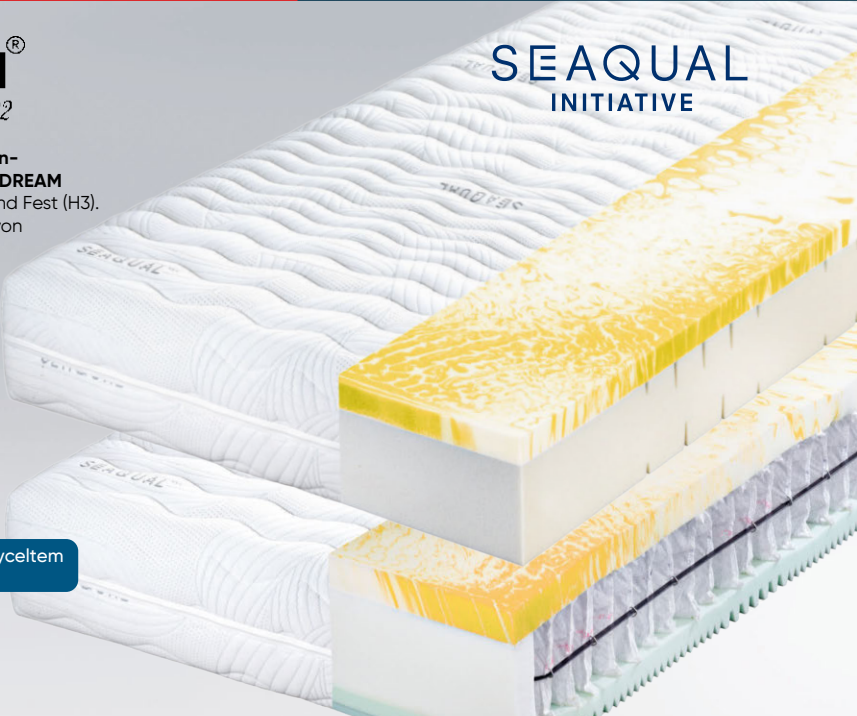

Geprüft auf Schadstoffe.
www.oeko-tex.com/standard100

ca. 18 cm

40°
BEZUG

7 LIEGE-ZONEN

HEMAFA®
Manufaktur seit 1932

Kaltschaum- oder Taschenfederkern-Matratze DUO DREAM
Härtegrad: Medium (H2) und Fest (H3).
Bezug: 59 % Polyester (davon 30 % Polyester SEAQUAL, 41 % Lyocell. Größen: 80 x 200, 90 x 190, 90 x 200, 100 x 200 cm.

☑️ ↗️ K5018254

UVP JE **599.-****

JE **499.-**

NUR 12 TAGE
JE **399.-** #

SEAQUAL-Bezug aus recyceltem Polyester aus dem Meer

SEAQUAL INITIATIVE

60°
BEZUG

ca. 22 cm

SALE SALE SALE SALE SALE SALE SALE

GALERIA.de: Bei Versand durch Galeria-Partner können die Preise abweichen.
** UVP des Herstellers. *Nicht kombinierbar mit anderen Rabattaktionen.

SCHLARAFFIA®

Wir leben Schlaf. Seit über 100 Jahren.