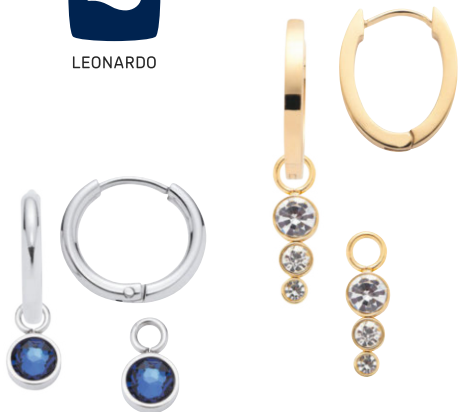

  K5020463

LUPENREINE DIAMANTEN
HANDMADE IN GERMANY

Bitte beachte: Das Warenangebot dieser Doppelseite ist nicht in allen **GALERIA** Filialen erhältlich. Unter der Rubrik „Aktuelle Werbung“ auf GALERIA.de kannst du die Produktverfügbarkeit in deiner **GALERIA** Filiale abrufen. Schmuckstücke können vergrößert dargestellt werden.

** UVP des Herstellers. # Nicht kombinierbar mit anderen Rabattaktionen.

LEONARDO

Creolen Anhänger
Edelstahl.

☐ ↗ K5020329

UVP 19.95**

14.99#

Creolen
Edelstahl.

☐ ↗ K5020329