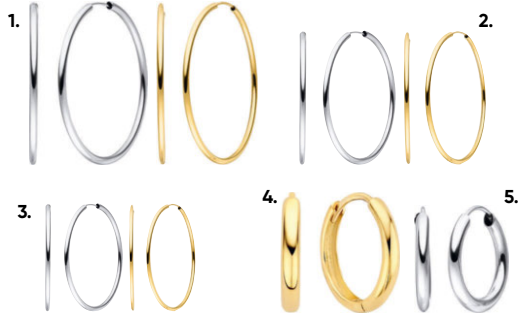

69.99#**Armband Edelstahl**

Länge ca. 20 cm.

☐ ↗ K5022352

UVP 69.95**

49.99#

VANDENBERG

Silber 925

Creolen

Ø 4,5 cm. Auch in Silber erhältlich.

☐ ↗ K5022397

~~JE 49.99*~~**JE 35.-#****MIT KUNDENKARTE****JE 29.-#**CŒUR DE LION
HANDMADE IN GERMANY**Kette**

Länge ca. 42 + 6 cm.

☐ ↗ K5022413

UVP 149.-**

99.99#**Armband**

Länge ca. 18 cm.

☐ ↗ K5022352

UVP 75.-**

49.99#**Ohrhänger**

☐ ↗ K5022352

UVP 55.-**

39.99#

1. Creolen Ø 5 cm. ~~54.99*~~ **39.00*** ☐ ↗ K5022427 | 2. Creolen Ø 3 cm. ~~29.99*~~ **19.00*** ☐ ↗ K5022398 | 3. Creolen Ø 1,8 cm. ~~19.99*~~ **12.00*** ☐ ↗ K5022428 | 4. Creolen Ø 3 cm. ~~69.99*~~ **35.00*** ☐ ↗ K5022430 | 5. Creolen Ø 1,8 cm. ~~37.99*~~ **29.00*** ☐ ↗ K5022429