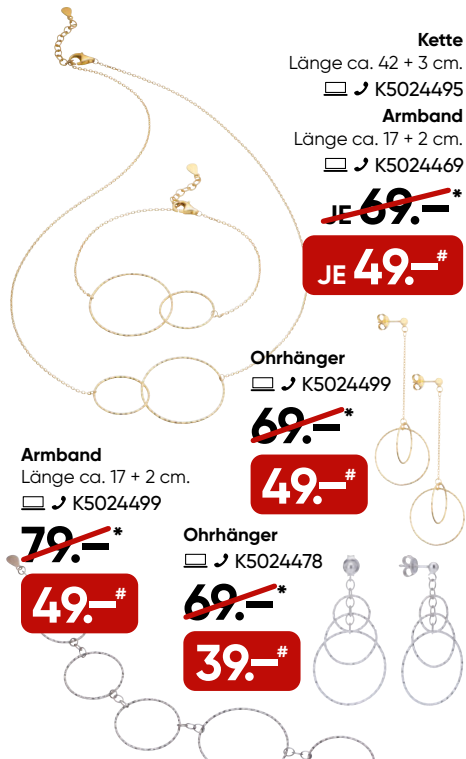

Perlkette

Süßwasser-Zuchtperlen,
Ø 3,5 - 8,5 mm.
Länge ca. 45 cm.

☐ ↘ K5024492

~~249.-*~~

149.-#

Armband

Süßwasser-Zuchtperlen,
Ø 3,5 - 8,5 mm.
Länge ca. 19 cm.

☐ ↘ K5024460

~~149.-*~~

99.-#

Creolen

Süßwasser-
Zuchtperlen,
Ø 4-6 mm.

☐ ↘ K5024473

~~179.-*~~

129.-#

Perlorhrstecker

Süßwasser-
Zuchtperlen,
Ø 7-8 mm.

☐ ↘ K5024401

~~49.-*~~

29.-#

Bestell-Service

Wir bestellen deinen Wunschartikel direkt vor Ort und liefern ihn kostenfrei in deine Lieblingsfiliale.

Kette

Länge ca. 42 + 3 cm.

☐ ↘ K5024499

~~129.-*~~

89.-#

Kette

Länge ca. 42 + 3 cm.

☐ ↘ K5024495

Armband

Länge ca. 17 + 2 cm.