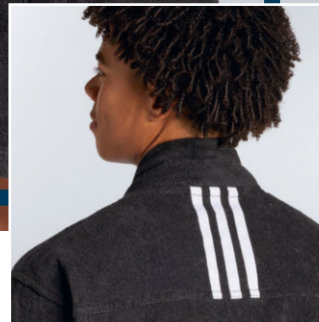

* Nicht kombinierbar mit anderen Rabattaktionen. Bitte beachte: Das Warenangebot dieser Doppelseite ist nicht in allen GALERIA Filialen erhältlich. Unter der Rubrik „Aktuelle Werbung“ auf GALERIA.de kannst du die Produktverfügbarkeit in deiner GALERIA Filiale abrufen.