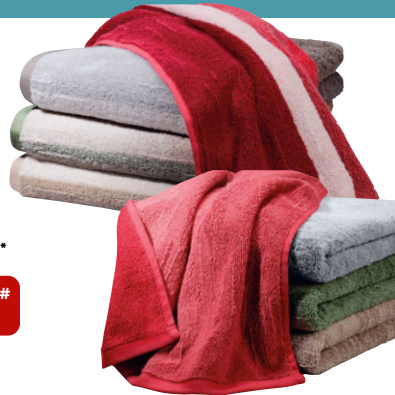

*Ambiente
Vandlife by*

Frottieset VIOLA
6-teilig

☐ ↗ K5025379

2 Duschtücher
70 x 140 cm.

2 Handtücher
50 x 100 cm

2 Gästetücher
30 x 50 cm

UVP JE 49.95**

JE 39.99