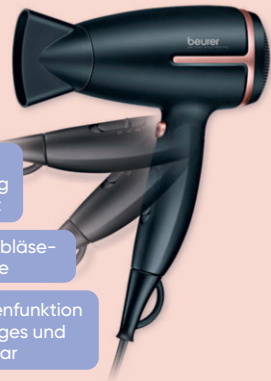

☑️ ↗️ K5027132

UVP 31,99**

19,99

1.600 Watt
zur Reduzierung
der Trockenzeit

2 Heiz- und Gebläse-
stufen, Kaltstufe

Integrierte Ionenfunktion
für geschmeidiges und
glänzendes Haar

BIS ZU 30% Rabatt#

auf ausgewählte Artikel der Marke*