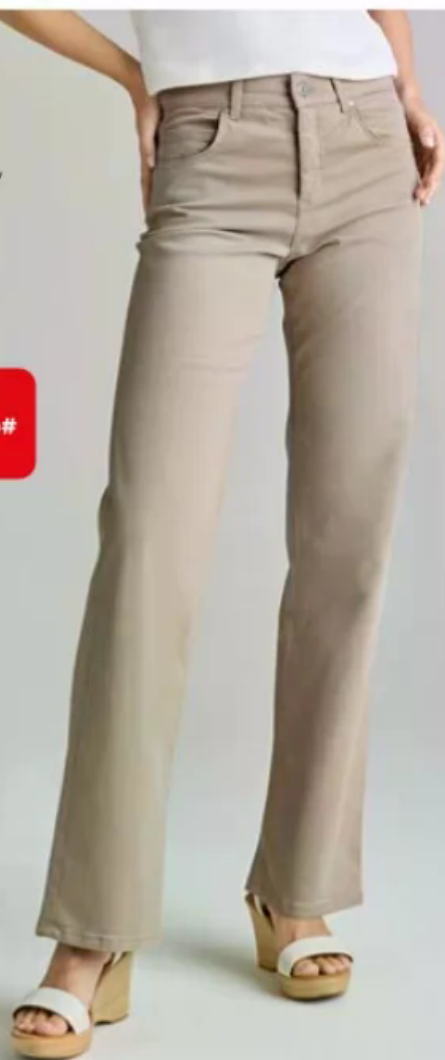

☑️ ↗️ K6027470

JE 89.99

NUR 14 TAGE

JE 79.99#

ANGELS

Damen-Jeans
„Darleen“
89 % Baumwolle,
8 % Polyester,
3 % Elasthan.

☑️ ↗️ K6027461

JE 99.99