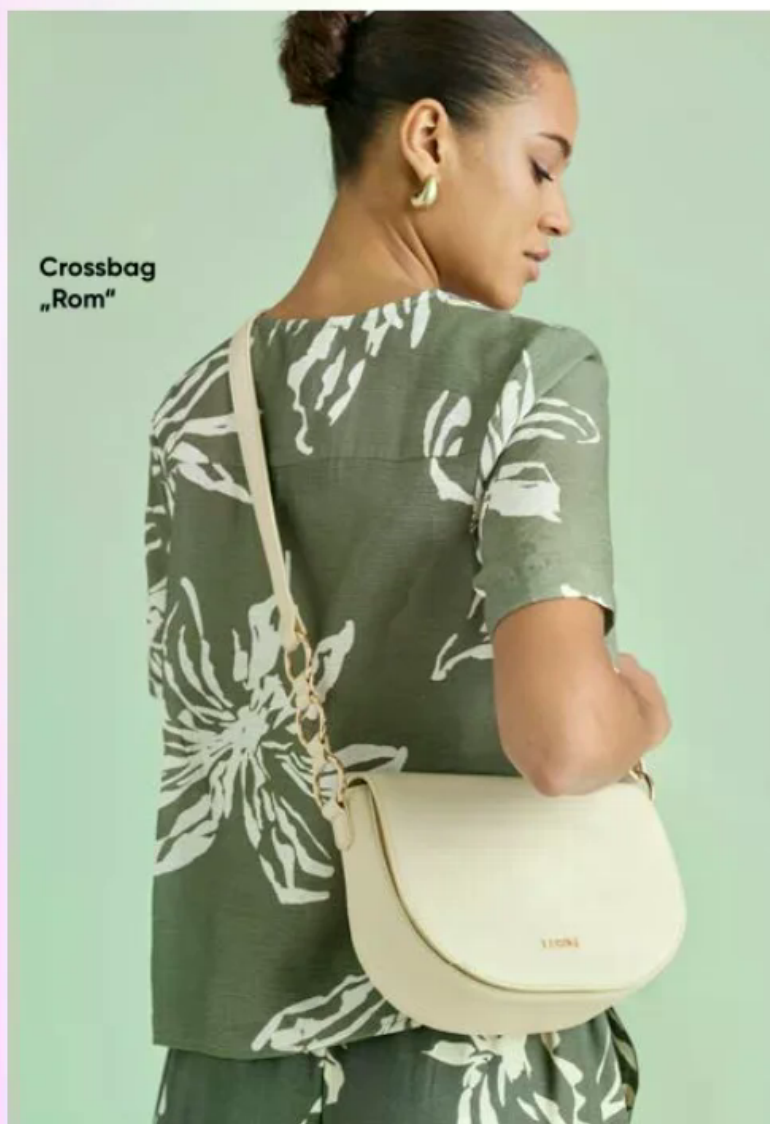

JE **59.99#**

Crossbag
„Rom“

Hobo „Rimini“
100 % Polypropylen.
☑️ ↷ K6027478

JE **79.99**

NUR 14 TAGE

JE **49.99#**

Kurzgriff-Shopper
„Shopper“
100 % Polypropylen.
☑️ ↷ K6027477

JE **79.99**