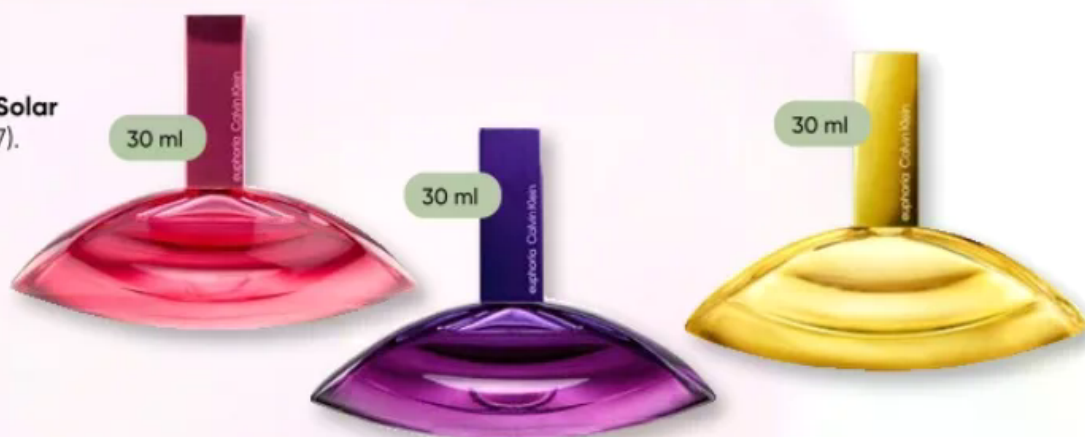

Calvin Klein
Euphoria Elixir
Bold, Magnetic oder Solar
EdP, 30 ml (1 l = 1.999,67).

☑️ ↗️ K6027064

UVP JE 75.-**

JE 59.99#