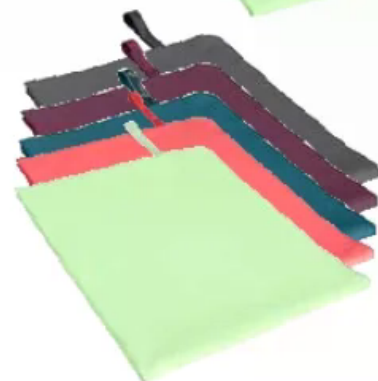

JE 79.99

NUR 14 TAGE

JE 59.99#

OUTDOOR

Verschiedene Größen

moorhead

Sport-Handtuch

88 % Polyester,
12 % Polyamid.

42 x 55 cm.

65 x 90 cm.

80 x 130 cm.

110 x 175 cm.

☐ ↪ K6027240

AB 2.99

MIX & MATCH

3 FÜR 2