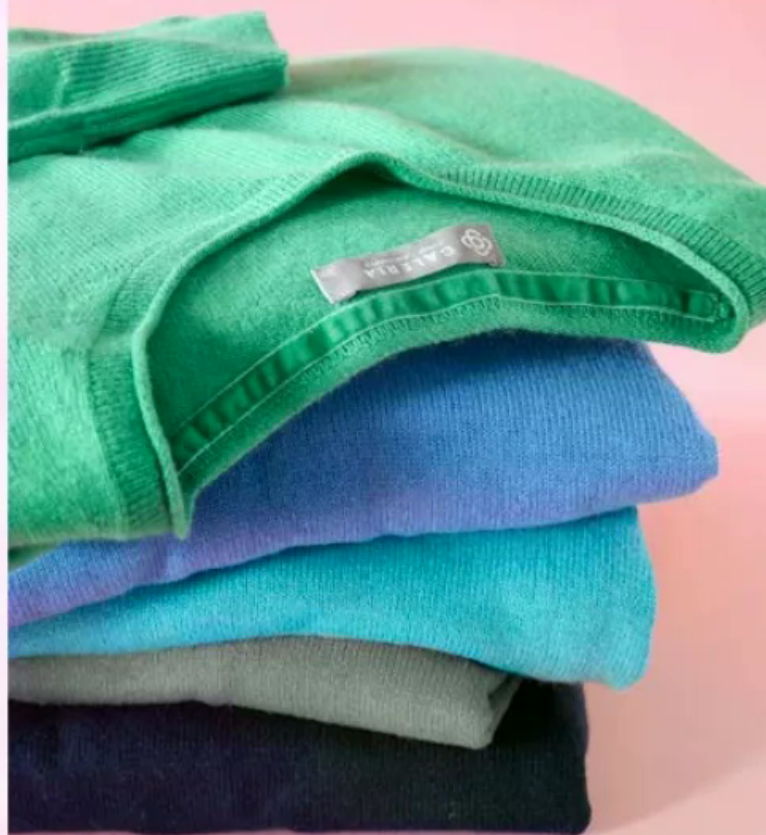

JE 19.99

GALERIA
seide cashmere

Seide & Cashmere

Erhältlich in vielen angesagten Farben und Formen.
Mehr auf **GALERIA.de**

Damen-Pullover,
Rundhals- oder
V-Ausschnitt

65 % Seide,
35 % Kaschmir.

☑️ ✓ K6027148