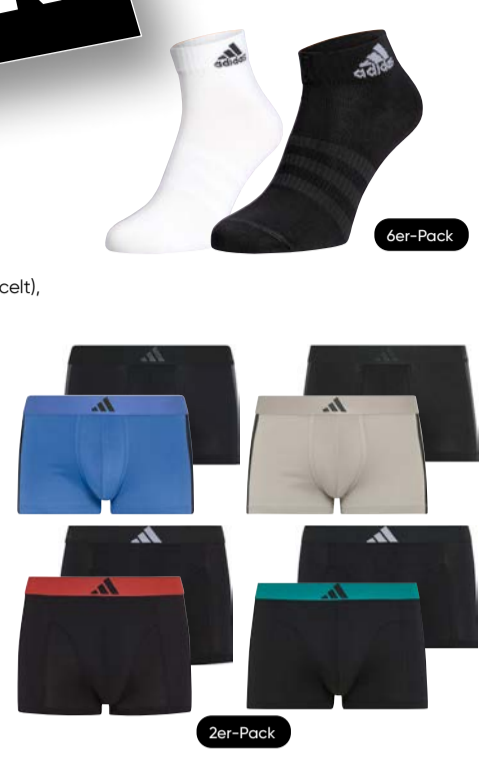

6 TAGE RENNEN

6 TAGE RENNEN

6 TAGE RENNEN

6 TAGE RENNEN

Schnell sein lohnt sich!

DEALS SICHERN!

SCHIESSER

ORIGINALS FOR ORIGINALS

1. Schlafanzug, kurz
100 % Baumwolle.
☐ ↗ K6029292

JE 49.95

2. Schlafanzug mit 3/4-Hose
100 % Baumwolle.
☐ ↗ K6029119

JE 54.95

3. Nachthemd, Ringeldessin
100 % Baumwolle.
☐ ↗ K6029118

JE 39.95

NUR 14 TAGE
JE 29.99#

TRIUMPH

BH „Soft Sensation P“
Ohne Bügel.
☐ ↗ K6029116

BH „Soft Sensation WP“
Mit Bügel.
☐ ↗ K6029116

JE 44.95

NUR 14 TAGE
JE 29.99#

sloggi

1. Taillen-Slip „Go Daily Cotton“
96 % Baumwolle, 4 % Elasthan (Lycra).
☐ ↗ K6029260

JE 23.90

2. Midi-Slip „Go Daily Cotton“
96 % Baumwolle, 4 % Elasthan (Lycra).
☐ ↗ K6029261

3. Highwaist-Slip „Go Daily Cotton“
96 % Baumwolle, 4 % Elasthan (Lycra).
☐ ↗ K6029262

JE 25.90

NUR 14 TAGE
JE 15.99#

4. Tai-Slip „Basic+“
95 % Baumwolle, 5 % Elasthan.
☐ ↗ K6029263

5. Midi-Slip „Basic+“
95 % Baumwolle, 5 % Elasthan.
☐ ↗ K6029264

6. Maxi-Slip „Basic+“
95 % Baumwolle, 5 % Elasthan.
☐ ↗ K6029265

JE 24.95

NUR 14 TAGE
JE 19.99#

GALERIA.de: Bei Versand durch Galeria-Partner können die Preise abweichen.
* Nicht kombinierbar mit anderen Rabattaktionen.

Unisex-Kurzsocken
51 % Baumwolle, 46 % Polyester (recycelt), 3 % Elasthan.
☐ ↗ K6029047

JE 20.-

NUR 14 TAGE
JE 14.99#

Trunks
95 % Baumwolle, 5 % Elasthan.
☐ ↗ K6029057

JE 24.95

NUR 14 TAGE
JE 14.99#

BOSS

Pants
95 % Baumwolle, 5 % Elasthan.
☐ ↗ K6029052

JE 29.95

NUR 14 TAGE
JE 19.99#

Herren-Socken
75 % Baumwolle, 23 % Polyamid, 2 % Elasthan.
☐ ↗ K6029300

JE 19.95

NUR 14 TAGE
JE 14.99#

HUGO

Trunks
95 % Baumwolle, 5 % Elasthan.
☐ ↗ K6029055

JE 44.95

NUR 14 TAGE
JE 29.99#

CALVIN KLEIN

Trunks
100 % Baumwolle.
☐ ↗ K6029053

Boxer Briefs
100 % Baumwolle.
☐ ↗ K6029053

JE 39.90

NUR 14 TAGE
JE 29.99#

Quarter oder Sneaker
Baumwollmischung.
☐ ↗ K6029050

JE 14.99

NUR 14 TAGE
JE 9.99#