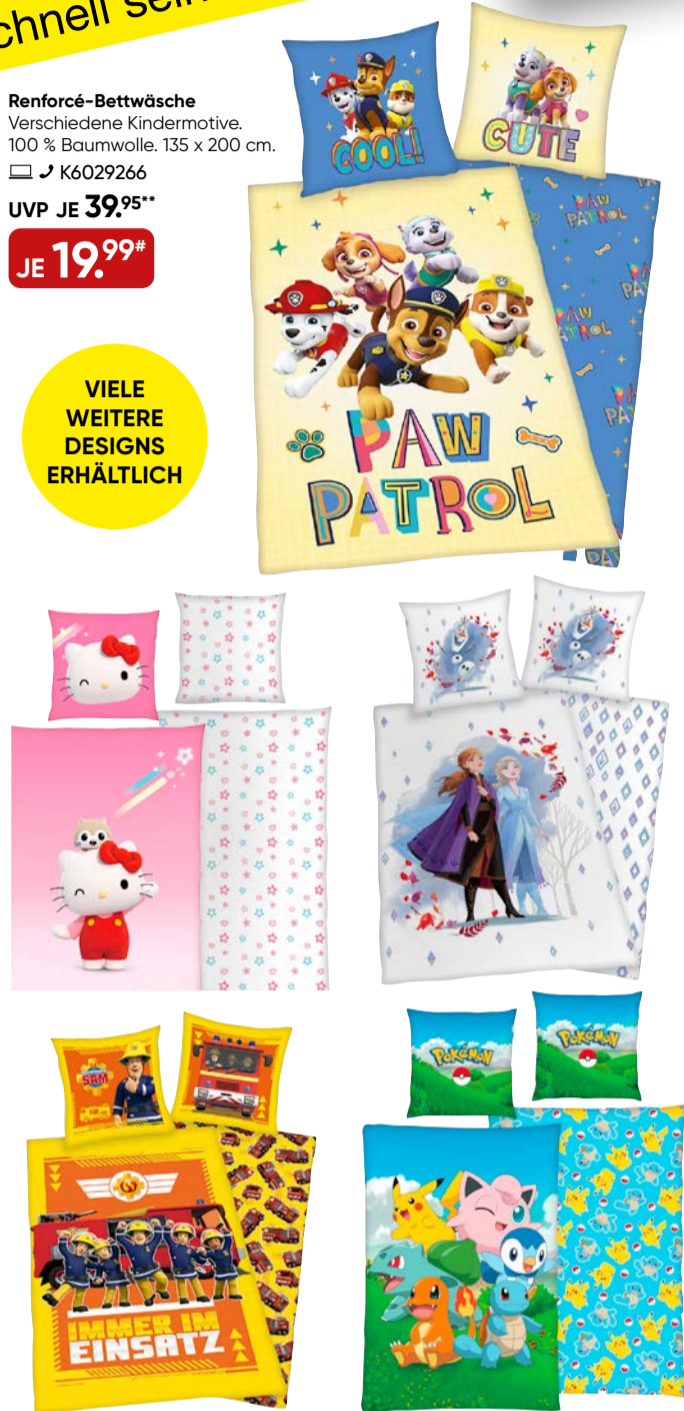

6 TAGE RENNEN

Schnell sein lohnt sich!

DEALS SICHERN!

Renforcé-Bettwäsche
Verschiedene Kindermotive.
100 % Baumwolle. 135 x 200 cm.

☑️ ↗️ K6029266
UVP JE 39,95**

JE 19,99#

VIELE WEITERE DESIGNS ERHÄLTICH

BOSS