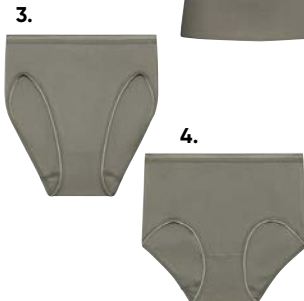

## 4. Midi „Luxury“

100 % Baumwolle.

☐ ↪ K6031483

14.95

NUR 12 TAGE

JE 9.99#

2er-Pack

2er-Pack